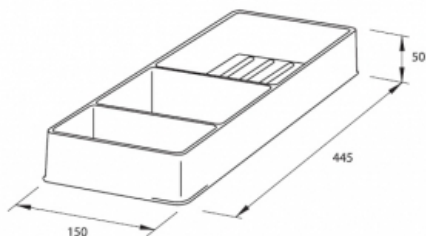

Дополнительные изображения

Нажмите на изображение, чтобы увеличить его

Описание

Основные характеристики:

легко мыть, для ухода используйте только воду и нейтральные моющие средства (нельзя использовать абразивные вещества и материалы)
предназначен для хранения хозяйственного инвентаря

Рекомендуемые сочетания

900/0963/МС

Поддон гигиенический в базу 1000/18, отделка под алюминий

900/1163/МС

Поддон гигиенический в базу 1200/18, отделка под алюминий

900/1013/МС

Поддон гигиенический в базу 1050/18, отделка под алюминий