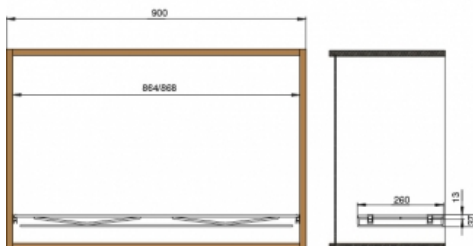

: **400/90-30C**

Сетчатая полка в базу 900, отделка хром

ТЕХНИЧЕСКИЕ ХАРАКТЕРИСТИКИ:

Доводчик:	Нет
Ширина каркаса:	900 мм
Материал:	Сталь
Отделка:	Хром
Нагрузка:	30 кг
Упаковка:	5 шт
Страна происхождения:	Италия
Поставка:	Складская программа

У этого товара есть дополнительные файлы

[Скачать 3D PDF](#)

Дополнительные изображения

Нажмите на изображение, чтобы увеличить его

Описание

**Основные характеристики:**

полки могут быть установлены в базы шириной 900 мм  
нагрузка 30 кг