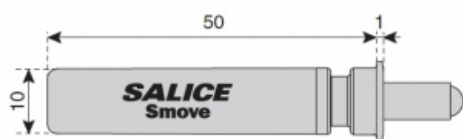

**: D005SNB**

**Смягчитель удара Smove оранжевый, заглушка бежевая**

ТЕХНИЧЕСКИЕ ХАРАКТЕРИСТИКИ:

Монтаж:.....	Врезной/Накладной
Материал:.....	Пластик
Отделка:.....	Заглушка бежевая
Упаковка:.....	250/1500 шт
Страна происхождения:.....	Италия
Поставка:.....	Складская программа

У этого товара есть дополнительные файлы

[Варианты установки](#)

Дополнительные изображения

Нажмите на изображение, чтобы увеличить его

Описание

Смягчители удара Smove D005 предназначены для установки в боковую панель каркаса противоположную петлям.

Оптимальное место монтажа - центр панели.

Рекомендуемая ширина фасадов 450-600 мм.

Для фасадов высотой более 1600 мм необходима установка двух Smove, один монтируется в верхней, а второй в нижней части боковой панели.