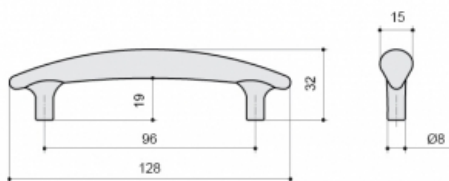

: 8.972.0096.30

Ручка-скоба 96мм, отделка никель матовый

ТЕХНИЧЕСКИЕ ХАРАКТЕРИСТИКИ:

Тип ручки:.....	Скоба
Тип отделки:.....	~Никель
Межцентровое расстояние:.....	96 мм
Материал:.....	Замак/Каучук
Отделка:.....	Никель матовый
Упаковка:.....	150 шт
Страна происхождения:.....	Италия
Поставка:.....	Складская программа

Дополнительные изображения

Нажмите на изображение, чтобы увеличить его

Описание

Комплектуется винтами M4x25 - 2 шт.

Рекомендуемые сочетания

8.972.0128.30

Ручка-скоба 128мм, отделка никель матовый

SCR001.014.0022