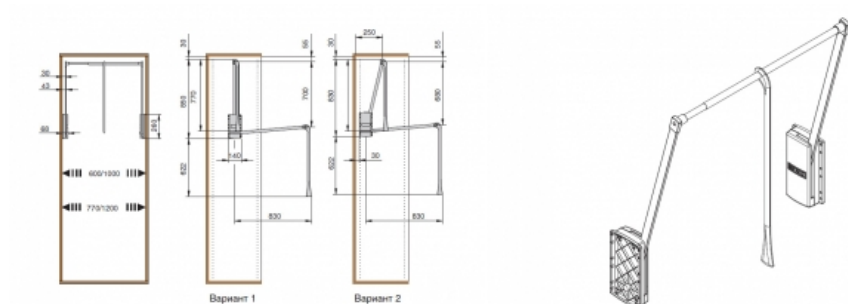

: SE08ME401

Лифт для одежды, отделка белая + хром глянец

ТЕХНИЧЕСКИЕ ХАРАКТЕРИСТИКИ:

Тип отделки:.....	Белый
Ширина:.....	600-1000 мм
Нагрузка:.....	10 кг
Материал:.....	Пластик/Сталь
Отделка:.....	Белый/Хром глянец
Упаковка:.....	1 шт
Страна происхождения:.....	Италия
Поставка:.....	Складская программа

У этого товара есть дополнительные файлы

[Скачать в PDF](#)

Дополнительные изображения

Нажмите на изображение, чтобы увеличить его

Рекомендуемые сочетания

DI05XX400
Расширитель 20 мм для лифта SE08, отделка белая

DI05XX500
Расширитель 20 мм для лифта SE08, отделка черная