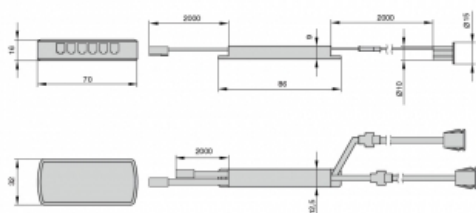

: **HW.005.074**

Двухсенсорный IR - датчик открывания фасада врезной, 24W/12V, 40W/24V

ТЕХНИЧЕСКИЕ ХАРАКТЕРИСТИКИ:

Рабочее напряжение:	12/24 В
Мощность:	24/40 Вт
Степень защиты:	IP 20
Упаковка:	1 шт
Поставка:	Складская программа

У этого товара есть дополнительные файлы

- [Варианты компоновки](#)
- [Скачать в PDF](#)

Дополнительные изображения

Нажмите на изображение, чтобы увеличить его

ГАБАРИТНЫЕ РАЗМЕРЫ И СХЕМА УСТАНОВКИ

РЕКОМЕНДАЦИИ ПО ПОДКЛЮЧЕНИЮ СВЕТОДИОДНЫХ СВЕТИЛЬНИКОВ

Описание

Двухсенсорный IR-датчик предназначен для включения и выключения светильников, установленных внутри мебельных каркасов. При открывании фасада сенсор реагирует на движение и включает свет, при закрывании фасада свет выключается. Датчик с двумя сенсорами позволяет реализовать 2 сценария включения света. Например, при установке сенсоров на две створки распашных дверей, свет включается, когда открывается любая из створок шкафа. Зона срабатывания сенсора: 2-80 мм. Датчик предназначен для светильников с рабочим напряжением 12 В и 24 В, устанавливается после источника питания. Максимальная мощность подключаемых светильников 24Вт при 12В подключении и 40Вт при 24В. Вариант установки врезной.

В комплект входит:

- контроллер с 2 проводами по 2000 мм — 1 шт.
- датчик сенсорный врезной с проводом 2000 мм — 2 шт.
- блок распределительный на 5 подключения — 1 шт.