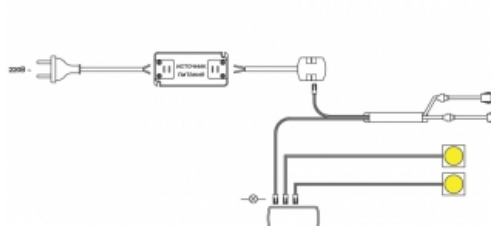

: **HW.005.074**

Двухсенсорный IR - датчик открывания фасада врезной, 24W/12V, 40W/24V

ТЕХНИЧЕСКИЕ ХАРАКТЕРИСТИКИ:

Рабочее напряжение:	12/24 В
Мощность:	24/40 Вт
Степень защиты:	IP 20
Упаковка:	1 шт
Поставка:	Складская программа

У этого товара есть дополнительные файлы

- [Варианты компоновки](#)
- [Скачать в PDF](#)

Дополнительные изображения

Нажмите на изображение, чтобы увеличить его

ГАБАРИТНЫЕ РАЗМЕРЫ И СХЕМА УСТАНОВКИ

РЕКОМЕНДАЦИИ ПО ПОДКЛЮЧЕНИЮ СВЕТОДИОДНЫХ СВЕТИЛЬНИКОВ

Описание

Двухсенсорный IR-датчик предназначен для включения и выключения светильников, установленных внутри мебельных каркасов. При открывании фасада сенсор реагирует на движение и включает свет, при закрывании фасада свет выключается. Датчик с двумя сенсорами позволяет реализовать 2 сценария включения света. Например, при установке сенсоров на две створки распашных дверей, свет включается, когда открывается любая из створок шкафа. Зона срабатывания сенсора: 2-80 мм. Датчик предназначен для светильников с рабочим напряжением 12 В и 24 В, устанавливается после источника питания. Максимальная мощность подключаемых светильников 24Вт при 12В подключении и 40Вт при 24В. Вариант установки врезной.

В комплект входит:

- контроллер с 2 проводами по 2000 мм — 1 шт.
- датчик сенсорный врезной с проводом 2000 мм — 2 шт.
- блок распределительный на 5 подключения — 1 шт.