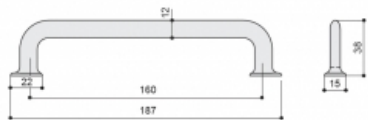

: **540760160-23**

Ручка-скоба 160мм, отделка бронза античная темная

ТЕХНИЧЕСКИЕ ХАРАКТЕРИСТИКИ:

Тип ручки:.....	Скоба
Тип отделки:.....	~Бронза
Межцентровое расстояние:.....	160 мм
Материал:.....	Замак
Отделка:.....	Бронза античная темная
Страна происхождения:.....	Дания
Поставка:.....	Складская программа

У этого товара есть дополнительные файлы

[Скачать в PDF](#)

Дополнительные изображения

Нажмите на изображение, чтобы увеличить его

Описание

Комплектуется винтами M4x25 - 2 шт.

Рекомендуемые сочетания

[540860042-23](#)

Ручка-кнопка, отделка бронза античная темная