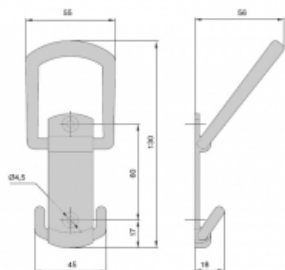

: **1821/ZNS5**

Крючок, отделка бронза темная

ТЕХНИЧЕСКИЕ ХАРАКТЕРИСТИКИ:

Тип отделки:..... ~Бронза
Материал:..... Замак
Отделка:..... Бронза темная
Упаковка:..... 5 шт
Страна происхождения:..... Австрия
Поставка:..... Складская программа

Дополнительные изображения

Нажмите на изображение, чтобы увеличить его

Описание

Комплектуется шурупами 4x30 - 2 шт.