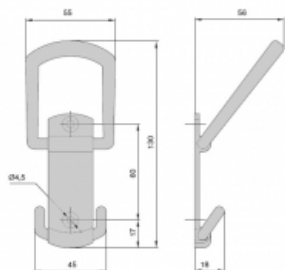

: **1821/ZN21**

Крючок, отделка никель

ТЕХНИЧЕСКИЕ ХАРАКТЕРИСТИКИ:

Тип отделки:.....	~Никель
Материал:.....	Замак
Отделка:.....	Никель
Упаковка:.....	5 шт
Страна происхождения:.....	Австрия
Поставка:.....	Складская программа

Дополнительные изображения

Нажмите на изображение, чтобы увеличить его

Описание

Комплектуется шурупами 4x30 - 2 шт.