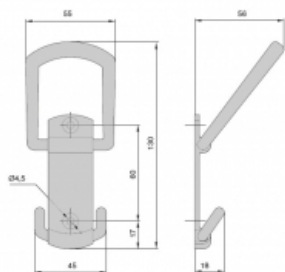

: **1821/ZN21**

Крючок, отделка никель

ТЕХНИЧЕСКИЕ ХАРАКТЕРИСТИКИ:

Материал:..... Замак
Отделка:..... Никель
Упаковка:..... 5 шт
Страна происхождения:..... Австрия
Поставка:..... Складская программа

Дополнительные изображения

Нажмите на изображение, чтобы увеличить его

Описание

Комплектуется шурупами 4x30 - 2 шт.