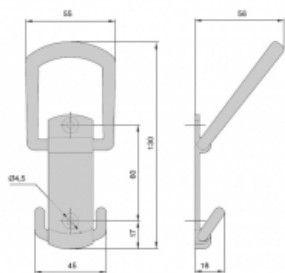

: **1821/ZN21**

Крючок, отделка никель

ТЕХНИЧЕСКИЕ ХАРАКТЕРИСТИКИ:

Материал:..... Замак
Отделка:..... Никель
Упаковка:..... 5 шт
Страна происхождения:..... Австрия
Поставка:..... Складская программа

У этого товара есть дополнительные файлы

[Скачать в PDF](#)

Дополнительные изображения

Нажмите на изображение, чтобы увеличить его

Описание

Комплектуется шурупами 4x30 - 2 шт.