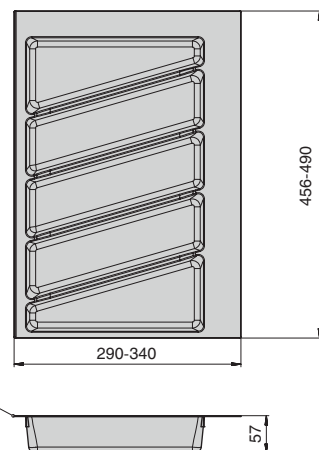

## ЕМКОСТИ СЕРИИ 32\76 В БАЗУ 400 И 1200 ММ

Представляем новые ёмкости для столовых приборов **серии 32\76**, предназначенные для установки в ящики шириной 400 мм. При комбинации новинки с ёмкостями этой же серии на 900 мм (арт. 32\76.NN.90) вы получите комплект ёмкостей для базы 1200 мм. **Серия 32\76** выгодно отличается от всех своих аналогов увеличенной глубиной чашки и оригинальным дизайном. За счет увеличенной глубины удалось добиться максимального использования внутреннего объема ящика под столовые приборы, что делает серию наиболее функциональной и эргономичной. Ёмкости прекрасно подходят как для мебели, выполненной в классическом стиле, так и для стилистики модерн.

### Основные характеристики:

- ударопрочный пластик;
- устойчивы к появлению царапин;
- антистатическое покрытие.

32\76.NN40.GP

32\76.NN40.BI

### 32\76.NN40

ёмкость в базу 400 для столовых приборов

артикул	ширина каркаса, мм	материал	цвет	упаковка, шт.
32\76.NN40.GP	400	пластик	орион серый	15
32\76.NN40.BI	400	пластик	белый матовый	15

### Основные характеристики:

ёмкость предназначена для установки в ящики шириной 400 мм

для ухода используйте только воду и нейтральные моющие средства (нельзя использовать абразивные вещества и материалы)