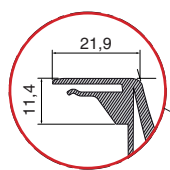

## ЕМКОСТИ СЕРИИ 32\76 В БАЗУ 400 И 1200 ММ

Представляем новые ёмкости для столовых приборов **серии 32\76**, предназначенные для установки в ящики шириной 400 мм. При комбинации новинки с ёмкостями этой же серии на 900 мм (арт. 32\76.NN.90) вы получите комплект ёмкостей для базы 1200 мм. **Серия 32\76** выгодно отличается от всех своих аналогов увеличенной глубиной чашки и оригинальным дизайном. За счет увеличенной глубины удалось добиться максимального использования внутреннего объема ящика под столовые приборы, что делает серию наиболее функциональной и эргономичной. Ёмкости прекрасно подходят как для мебели, выполненной в классическом стиле, так и для стилистики модерн.

### 32\76.NN40

ёмкость в базу 400 для столовых приборов

артикул	ширина каркаса, мм	материал	цвет	упаковка, шт.
32\76.NN40.GP	400	пластик	орион серый	15
32\76.NN40.BI	400	пластик	белый матовый	15

### Основные характеристики:

ёмкость предназначена для установки в ящики шириной 400 мм

для ухода используйте только воду и нейтральные моющие средства (нельзя использовать абразивные вещества и материалы)