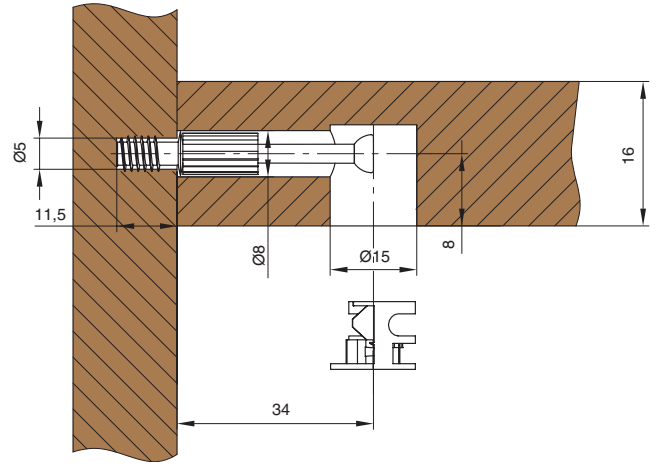

шток-евровинт с пластиковой втулкой для стяжки эксцентриковой

артикул	материал	отделка	упаковка, шт.
MCF.01.D134.E611.ZN	сталь	цинк	5000

шток с резьбой M6 с пластиковой втулкой для стяжки эксцентриковой