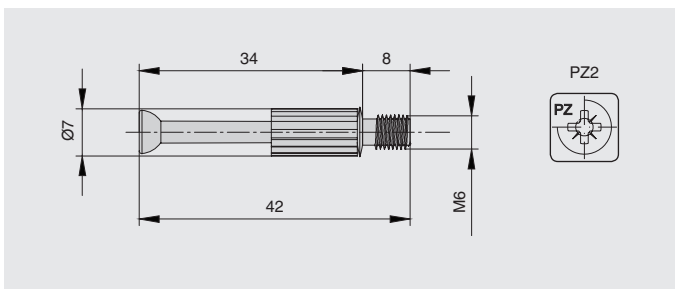

шток с резьбой M6 с пластиковой втулкой для стяжки эксцентриковой

артикул	материал	отделка	упаковка, шт.
MCF.01.D134.M611.ZN	сталь	цинк	100/4000

! Для установки штока необходима бусола.