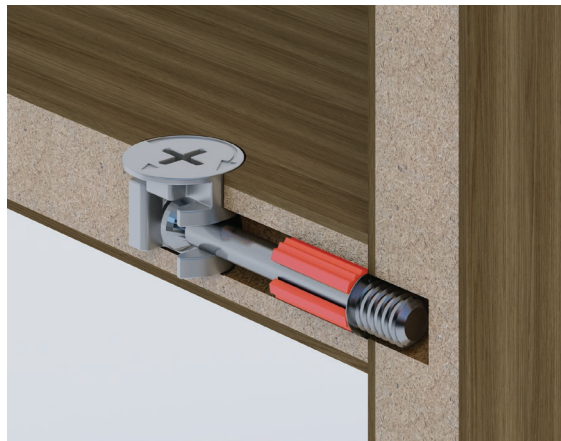

МАКМАРТ

СТЯЖКА ЭКСЦЕНТРИКОВАЯ ДЛЯ ДСП 16

Новинка складской программы **МАКМАРТ** – бочонки эксцентриковой стяжки для ДСП 16 мм. Эксцентриковая стяжка – один из видов крепежной фурнитуры, который применяется при сборке мебели для стягивания деталей под углом 90°. Данный продукт является идеальным по сочетанию «цена- качество», также мы предлагаем к данному эксцентрику 2 вида штоков: шток-евровинт и шток с резьбой М6. Данные штоки поставляются с предустановленной пластиковой втулкой, благодаря которой при установке они не прокручиваются в руках.