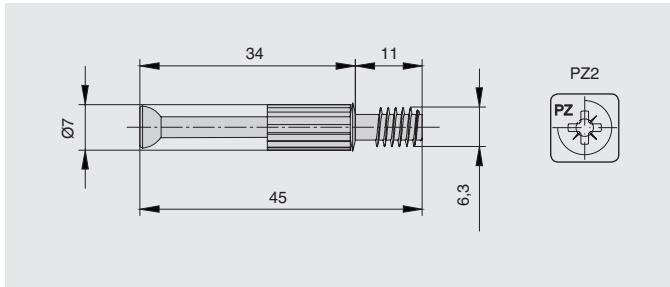

шток-евровинт с пластиковой втулкой для стяжки эксцентриковой

артикул	материал	отделка	упаковка, шт.
MCF.01.D134.E611.ZN	сталь	цинк	5000

шток с резьбой M6 с пластиковой втулкой для стяжки эксцентриковой