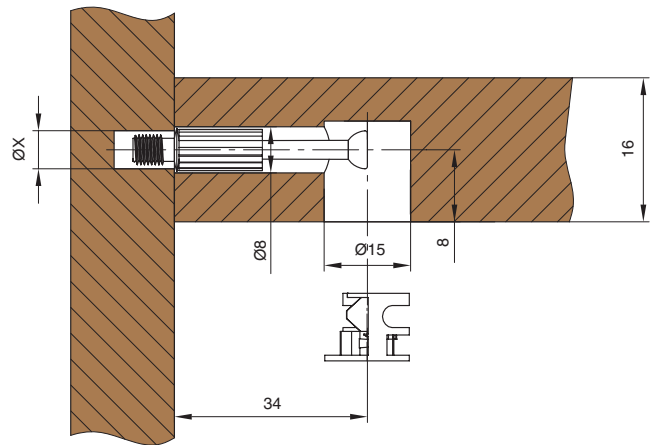

шток с резьбой M6 с пластиковой втулкой для стяжки эксцентриковой

артикул	материал	отделка	упаковка, шт.
MCF.01.D134.M611.ZN	сталь	цинк	100/4000

! Для установки штока необходима бусола.