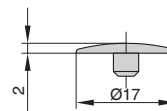

МАКМАРТ

СТЯЖКА ЭКСЦЕНТРИКОВАЯ ДЛЯ ДСП 16

Новинка складской программы **МАКМАРТ** – бочонки эксцентриковой стяжки для ДСП 16 мм. Эксцентриковая стяжка – один из видов крепежной фурнитуры, который применяется при сборке мебели для стягивания деталей под углом 90°. Данный продукт является идеальным по сочетанию «цена- качество», также мы предлагаем к данному эксцентрику 2 вида штоков: шток-евровинт и шток с резьбой М6. Данные штоки поставляются с предустановленной пластиковой втулкой, благодаря которой при установке они не прокручиваются в руках.

эксцентрик для ДСП 16 мм

артикул	материал	отделка	упаковка, шт.
MCF.01.E115.ZN	замак	цинк	100/1000/4000
MCF.01.E120.ZN	замак	цинк	100/1000/4000

Рекомендуемое сочетание:

заглушка для эксцентриковой стяжки (за 100 штук)

артикул	материал	цвет	упаковка, шт.
CO0102.BI	пластик	белый	100/2000
CO0102.GG	пластик	серый	100/2000
CO0102.NE	пластик	черный	100/2000
CO0102.NO	пластик	коричневый	100/2000

МАКМАРТ

Москва

тел: +7 (495) 974-62-85,
974-62-86, 785-11-41,
785-11-45

факс: (495) 974-61-48

e-mail: contact@makmart.ru

www.makmart.com

www.makmart.ru

Логистический комплекс Наро-Фоминск
тел: +7 (495) 974-62-86

Логистический комплекс Мытищи
тел: +7 (495) 134-42-64, доб. 2

Логистический комплекс Юг
тел: +7 (495) 134-42-64, доб. 1

Челябинск (ЛК)
тел: +7 (351) 211-23-13

Красноярск (ЛК)
тел: +7 (391) 234-70-20 (многоканальный)

Уфа (ЛК)
тел: +7 (347) 216-55-48

Воронеж (ЛК)
тел: +7 (473) 233-23-40

Набережные Челны (СК)
тел: +7 (8552) 91-55-48

Санкт-Петербург
тел: +7 (812) 606-68-55, 606-68-56,
606-68-57

Екатеринбург
тел: +7 (343) 359-29-90, 359-29-93

Ростов-на-Дону
тел: +7 (863) 201-73-48, 201-79-56,
201-81-82, 201-83-98

Новосибирск
тел: +7 (383) 314-79-99, 314-88-58