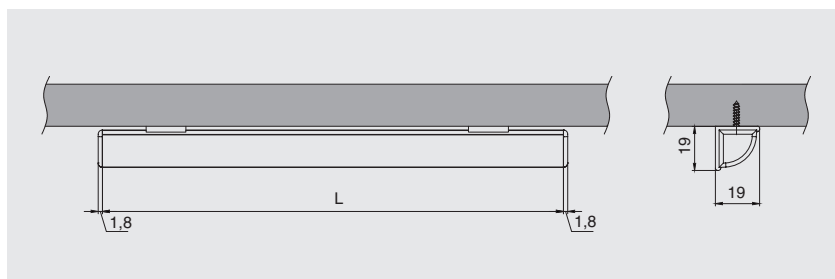

ГАБАРИТНЫЕ И УСТАНОВОЧНЫЕ РАЗМЕРЫ

МАКМАРТ

Москва

тел: +7 (495) 974-62-85,
974-62-86, 785-11-41,
785-11-45

факс: (495) 974-61-48

e-mail: contact@makmart.ru

www.makmart.com

www.makmart.ru

Логистический комплекс Наро-Фоминск
тел: +7 (495) 974-62-86

Логистический комплекс Мытищи
тел: +7 (495) 134-42-64, доб. 2

Логистический комплекс Юг
тел: +7 (495) 134-42-64, доб. 1

Челябинск (ЛК)
тел: +7 (351) 211-23-13

Красноярск (ЛК)
тел: +7 (391) 234-70-20 (многоканальный)

Уфа (ЛК)
тел: +7 (347) 216-55-48

Набережные Челны (СК)
тел: +7 (8552) 91-55-48

Санкт-Петербург
тел: +7 (812) 606-68-55, 606-68-56,
606-68-57

Екатеринбург
тел: +7 (343) 359-29-90, 359-29-93

Ростов-на-Дону
тел: +7 (863) 201-73-48, 201-79-56, 201-
81-82, 201-83-98

Новосибирск
тел: +7 (383) 314-79-99, 314-88-58

Казань
тел: +7 (843) 570-31-48, 570-31-78

Калининград
тел: +7 (4012) 605-407

Воронеж
тел: +7 (473) 233-23-40

Республика Казахстан, г. Алматы
тел: +7 (727) 321-22-08,
+7(701)538-18-75

Дилер МАКМАРТ
в Вашем городе

Дилерская сеть:

отсканируйте или кликните
на код, чтобы узнать телефон
дилера в Вашем регионе