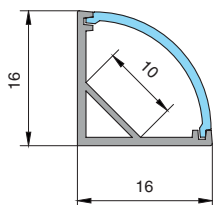

ГАБАРИТНЫЕ И УСТАНОВОЧНЫЕ РАЗМЕРЫ