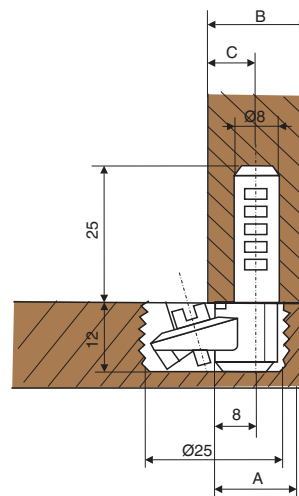

SALE!

Цены указаны в рублях с НДС 18%

тел.: (495) 974-62-85, 974-62-86, 974-62-87, 785-11-41, 785-11-45

$$A = B - C + 8$$
$$C = \text{макс. } 9 \text{ мм}$$

стяжка внутренняя для ДСП 18 мм

артикул	материал	отделка	упаковка, шт.	цена
1227.17	металл + пластик	коричневая / белая	1000	12,49 руб.