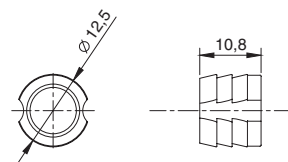

макмарт

представляет

ПИН-ЗАЩЕЛКА NORMAL 650

пин-защелка Normal 650

артикул	материал	отделка	упаковка, шт
65XPL370002	пластик	черная	1

бусола пластиковая для Normal 650_800_850

артикул	материал	отделка	упаковка, шт
BXXPL121102	пластик	черная	1