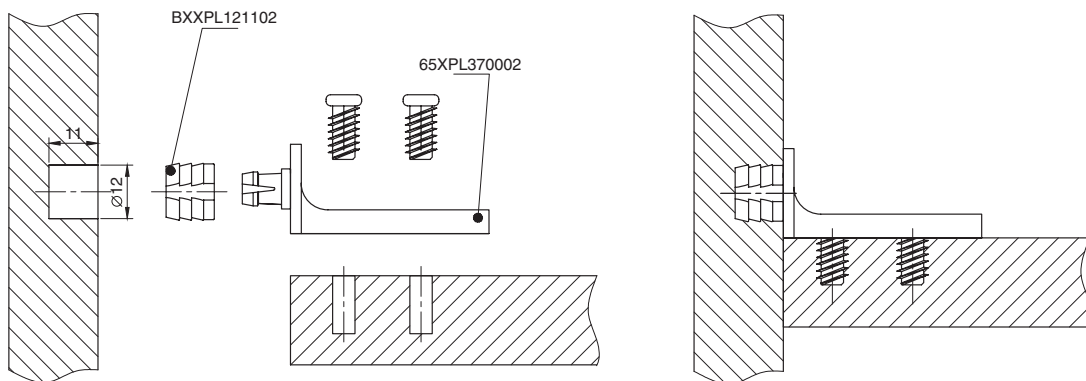

макмарт

представляет

ПИН-ЗАЩЕЛКА NORMAL 650

пин-защелка Normal 650

артикул	материал	отделка	упаковка, шт
65XPL370002	пластик	черная	1

бусола пластиковая для Normal 650_800_850

артикул	материал	отделка	упаковка, шт
BXXPL121102	пластик	черная	1