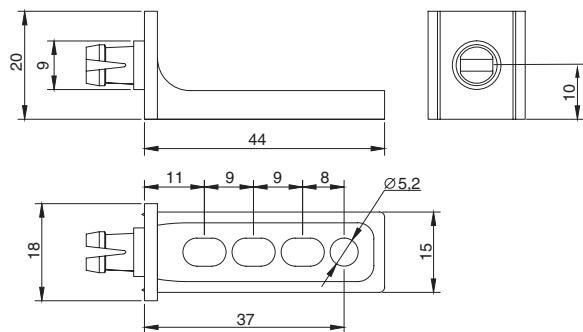

макмарт

представляет

ПИН-ЗАЩЕЛКА NORMAL 650

пин-защелка Normal 650

артикул	материал	отделка	упаковка, шт
65XPL370002	пластик	черная	1

бусола пластиковая для Normal 650_800_850

артикул	материал	отделка	упаковка, шт
BXXPL121102	пластик	черная	1