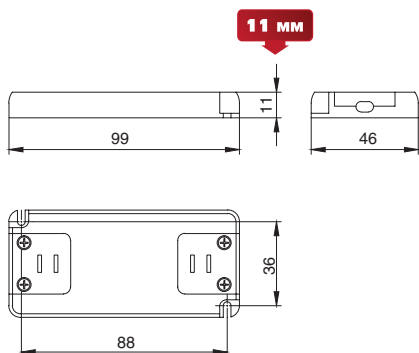

SNP30-12VF