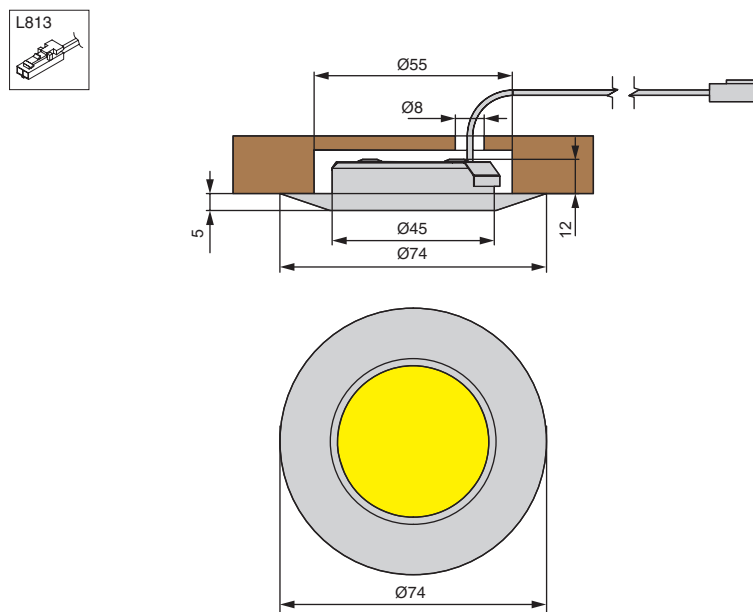

ГАБАРИТНЫЕ И УСТАНОВОЧНЫЕ РАЗМЕРЫ