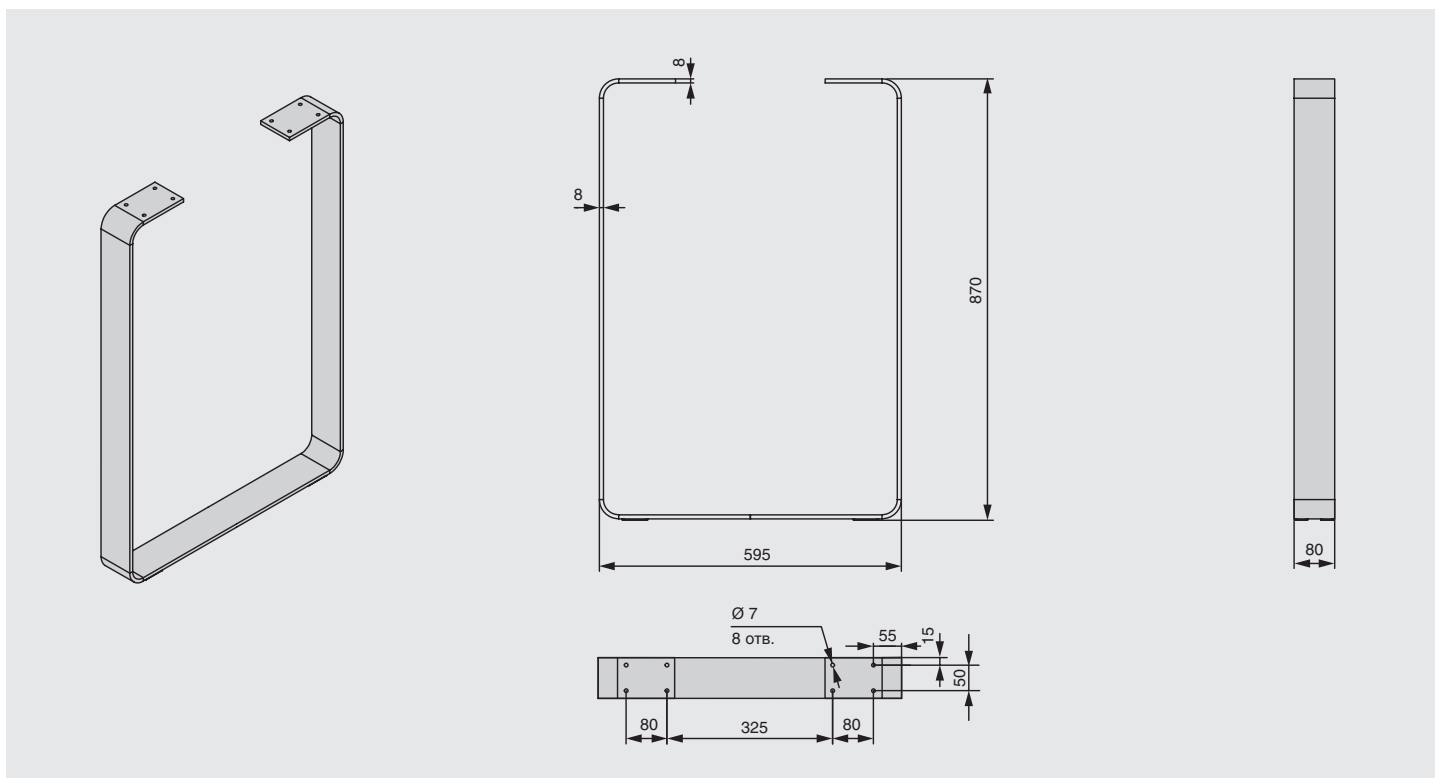

OPL.35.08.870.9016
отделка белый бархат (матовый)

OPL.35.08.870.9005
отделка черный бархат (матовый)

опора для стола Мадейра

артикул	высота, мм.	материал	отделка	упаковка
OPL.35.08.870.9016	870	металл	белый бархат (матовый)	1 шт.
OPL.35.08.870.9005	870	металл	черный бархат (матовый)	1 шт.

OPL.35.09.870.9016
отделка белый бархат (матовый)

OPL.35.09.870.9005
отделка черный бархат (матовый)

опора для стола Мадейра

артикул	высота, мм.	материал	отделка	упаковка
OPL.35.09.870.9016	870	металл	белый бархат (матовый)	1 шт.
OPL.35.09.870.9005	870	металл	черный бархат (матовый)	1 шт.