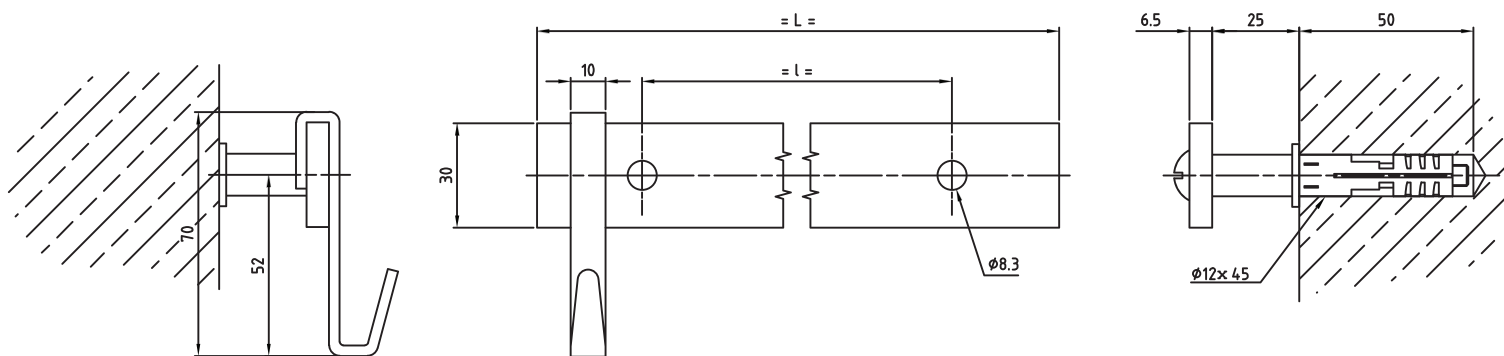

РЕЙЛИНГИ

в комплект
рейлинга входит
крепёж к стене и
три навесных
крючка

серебро античное

бронза античная

рейлинг 600/900/1200

артикул	длина, мм (L)	l, мм	материал	отделка
465006002	600	500	металл	серебро античное
465009002	900	700	металл	серебро античное
465012002	1200	1000	металл	серебро античное
465006007	600	500	металл	бронза античная
465009007	900	700	металл	бронза античная
465012007	1200	1000	металл	бронза античная