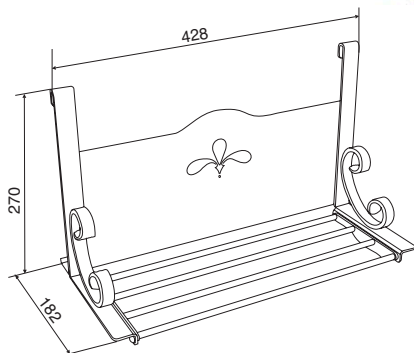

арт.465600002
держатель для бумаги подвесной,
серебро античное