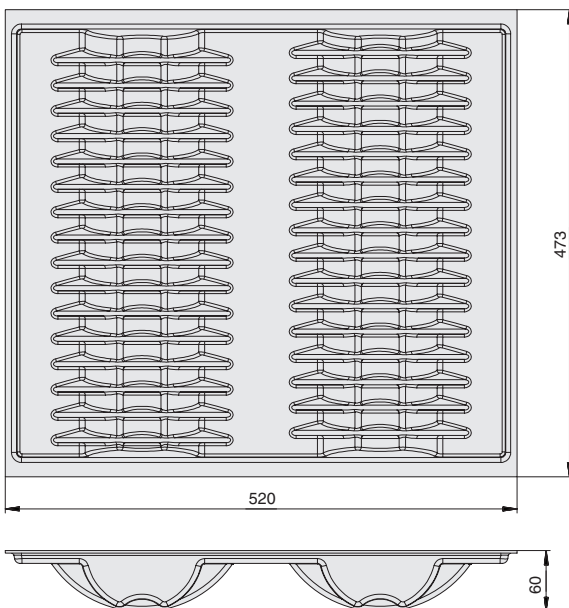

Основные характеристики:

лотки предназначены для установки в ящики шириной 600 мм

для ухода используйте только воду и нейтральные моющие средства (нельзя использовать абразивные вещества и материалы)