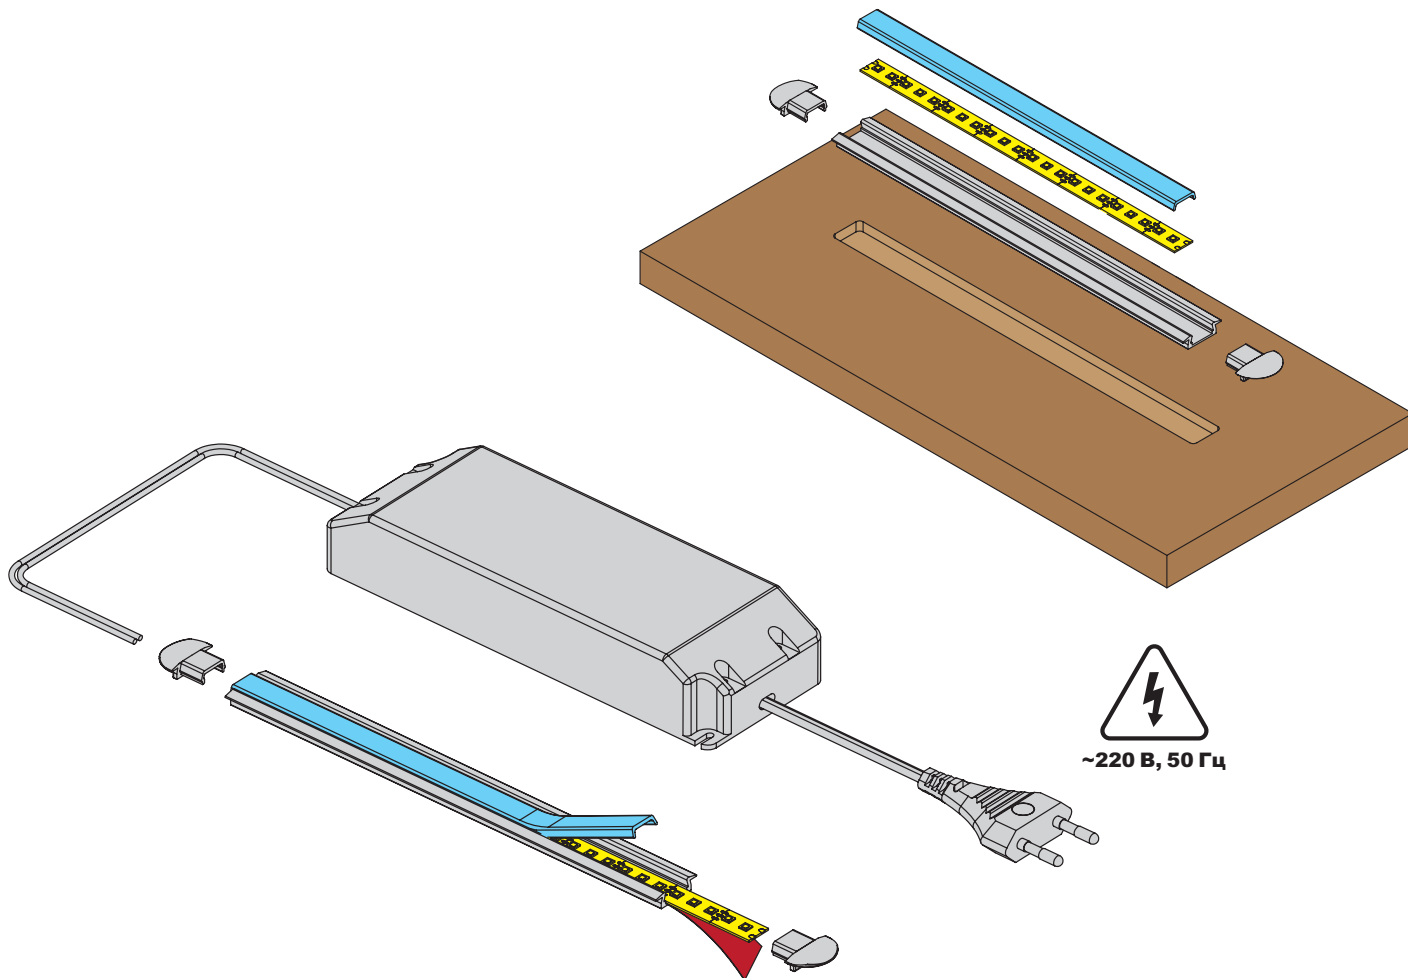

Обратите внимание на необходимые дополнения и аксессуары.

- В разделе “Рекомендуемые сочетания” подберите обязательную фурнитуру для сборки светильников: рассеиватели к профилю, заглушки, крепления.
- В разделе “Сопутствующие товары” представлены дополнительные опции, которые подходят к данному виду профиля.

РЕКОМЕНДУЕМЫЕ СОЧЕТАНИЯ