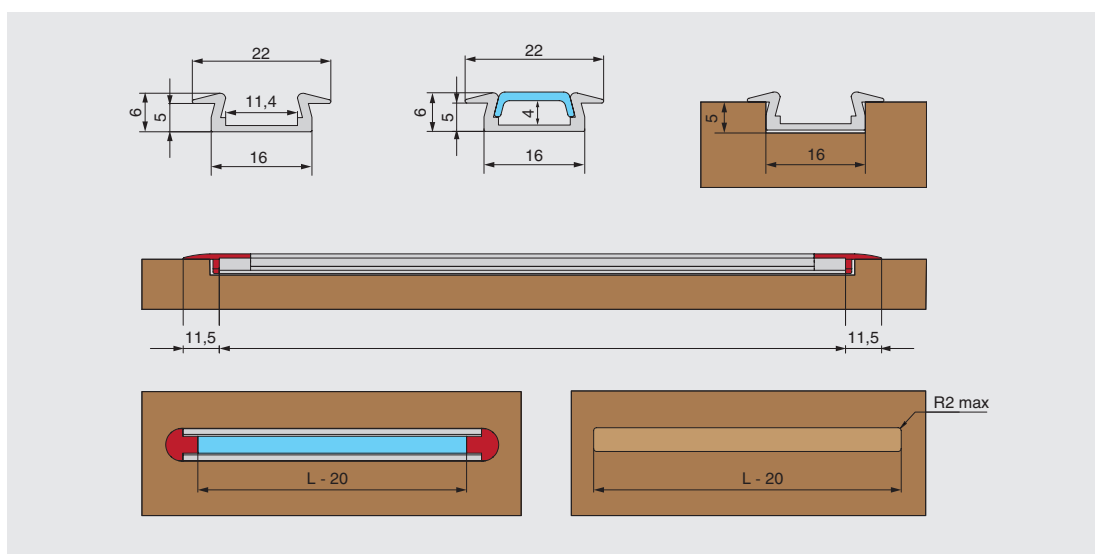

ГАБАРИТНЫЕ И УСТАНОВОЧНЫЕ РАЗМЕРЫ