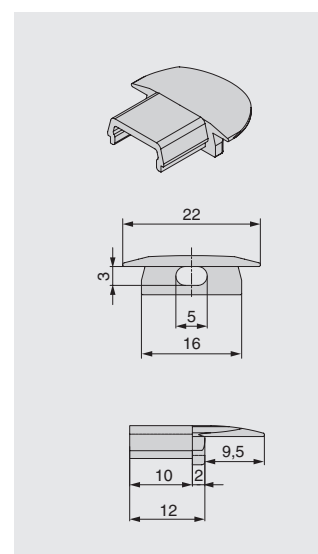

ГАБАРИТНЫЕ И УСТАНОВОЧНЫЕ РАЗМЕРЫ