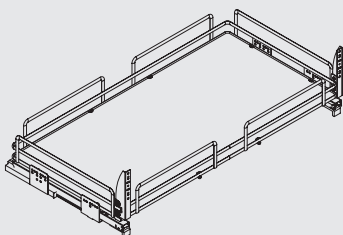

### Основные характеристики:

крепление к фасаду в комплекте

сетки комплектуются направляющими полного выдвижения с доводчиком Dynamic XP

нагрузка **40 кг**

### Дилерская сеть:

отсканируйте или кликните на код, чтобы узнать телефон дилера в Вашем регионе

ширина  
базы

450

5202EY/45-45PTT

**Комплектация:**

- направляющие (1 комплект)
- крепление к фасаду (2 шт.)
- сетка (1 шт.)

варианты установки  
направляющих

Вариант 1. Боковое.

5202EY/60-45PTT

600

**Комплектация:**

- направляющие (1 комплект)
- крепление к фасаду (2 шт.)
- сетка (1 шт.)

варианты установки  
направляющих

Вариант 1. Боковое.

5202EY/90-45PTT

900

**Комплектация:**

- направляющие (1 комплект)
- крепление к фасаду (2 шт.)
- сетка (1 шт.)

варианты установки  
направляющих

Вариант 1. Боковое.