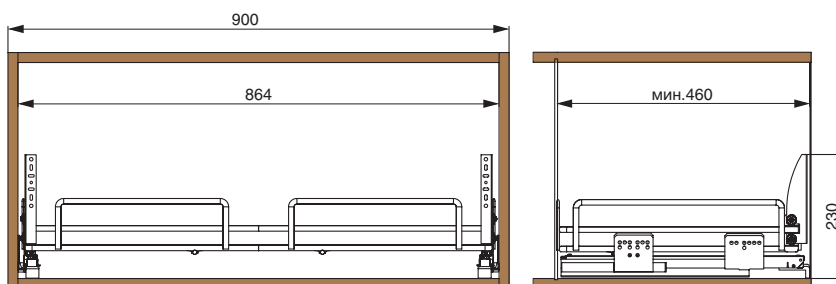

Комплектация:

- направляющие (1 комплект)
- крепление к фасаду (2 шт.)
- сетка (1 шт.)

варианты установки
направляющих

Вариант 1. Боковое.

5202EY/90-45PTT

900