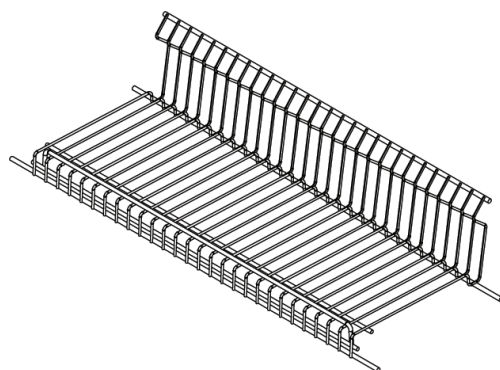

СУШКА ОДНОУРОВНЕВАЯ В БАЗУ 1200 ДЛЯ ДСП 18 ММ

арт.502/120G
рамка алюминиевая нижняя с регулировкой глубины

арт.702/120X
решетка универсальная для тарелок и стаканов

арт.601/1140X
поддон нержавеющая сталь