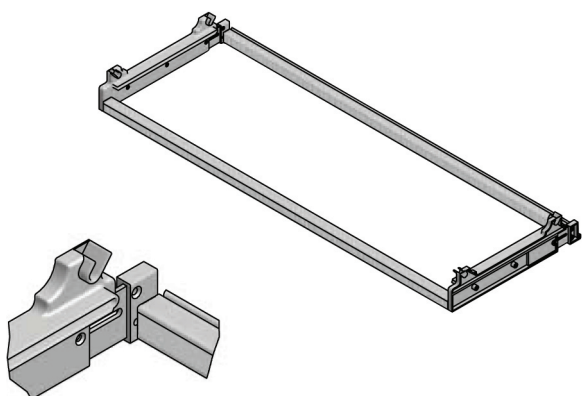

СУШКА ОДНОУРОВНЕВАЯ В БАЗУ 1200 ДЛЯ ДСП 18 ММ

арт.502/120G
рамка алюминиевая нижняя с регулировкой глубины

арт.702/120X
решетка универсальная для тарелок и стаканов

арт.601/1140X
поддон нержавеющая сталь