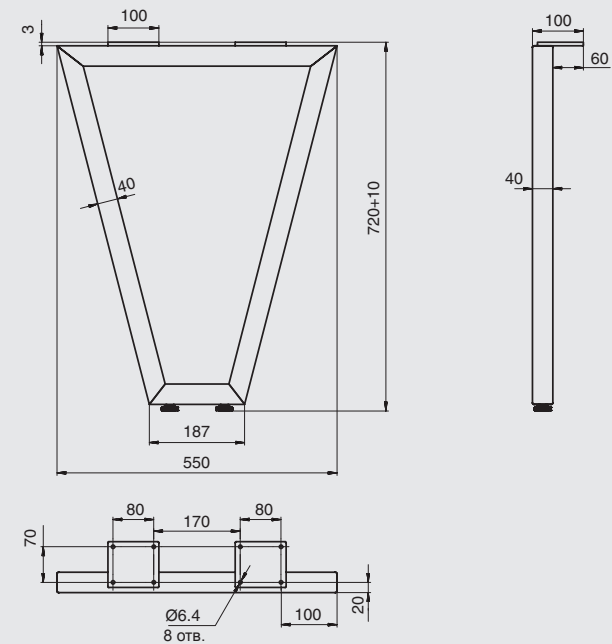

Воронеж
тел.: +7 (473) 233-23-40
Республика Казахстан, г. Алматы
тел.: +7 (727) 321-22-08,
+7(701)538-18-75
www.makmart.com

Дилерская сеть

ОП10Т-72R.9005

опора для стола Лиссабон Т, h.720

артикул	материал	отделка	упаковка, шт.
ОП10Т-72R.9005	металл	черный бархат (матовый)	1

ОП10Т-82R.9005

ОП10Т-82R.9010

опора для стола Лиссабон Т, h.820

артикул	материал	отделка	упаковка, шт.
ОП10Т-82R.9005	металл	черный бархат (матовый)	1
ОП10Т-82R.9010	металл	белый бархат (матовый)	1