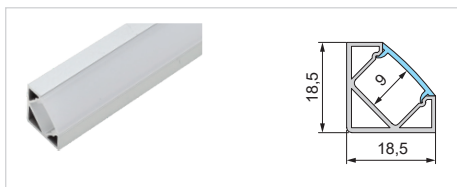

HW.012.1919F.PR