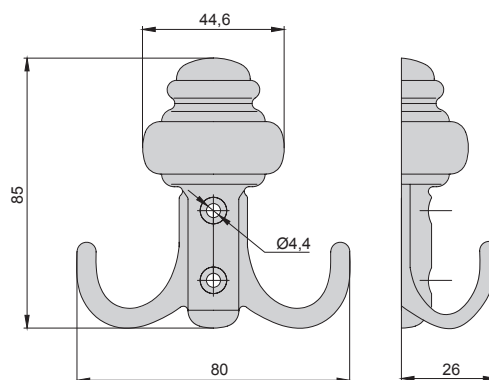

Комплектация:

- Крючок – 1 шт.
- Шуруп 3,8x30 - 2 шт.

MAKMART

Москва

тел: +7 (495) 974-62-85,
974-62-86, 785-11-41,
785-11-45

факс: (495) 974-61-48

e-mail: contact@makmart.ru

www.makmart.com

www.makmart.ru

Логистический комплекс Наро-Фоминск

тел: +7 (495) 974-62-86

Логистический комплекс Мытищи

тел: +7 (495) 134-42-64, доб. 2

Логистический комплекс Юг

тел.: +7 (495) 134-42-64, доб. 1

Логистический комплекс Одинцово

тел.: +7 (495) 134-42-64, доб. 3

Челябинск (ЛК)

тел.: +7 (351) 211-23-13

Красноярск (ЛК)

тел.: +7 (391) 234-70-20 (многоканальный)

Уфа (ЛК)

тел.: +7 (347) 216-55-48

Воронеж (ЛК)

тел.: +7 (473) 233-23-40

Набережные Челны (СК)

тел.: +7 (8552) 91-55-48

Санкт-Петербург

тел:+7 (812) 606-68-55, 606-68-56,
606-68-57

Екатеринбург

тел: +7 (343) 359-29-90, 359-29-93

Ростов-на-Дону

тел: +7 (863) 201-73-48, 201-79-56,
201-81-82, 201-83-98

Новосибирск (ЛК)

тел: +7 (383) 314-79-99, 314-88-58

Казань

тел: +7 (843) 570-31-48, 570-31-78

Калининград

тел: +7 (4012) 605-407

Республика Казахстан, г. Алматы

тел.: +7 (727) 321-22-08,
+7(701)538-18-75

Дилерская сеть:

отсканируйте или кликните
на код, чтобы узнать телефон
дилера в Вашем регионе