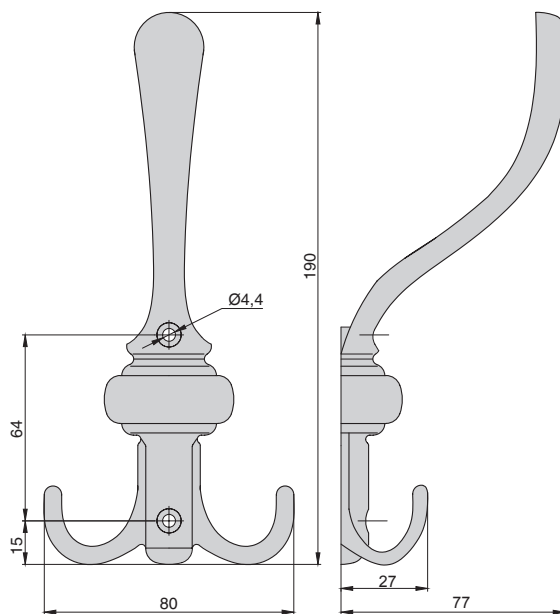

Комплектация:

- Крючок – 1 шт.
- Шуруп 3,8x30 - 2 шт.

MAKMART

Москва

тел: +7 (495) 974-62-85,
974-62-86, 785-11-41,
785-11-45

факс: (495) 974-61-48

e-mail: contact@makmart.ru

www.makmart.com

www.makmart.ru

Логистический комплекс Наро-Фоминск

тел: +7 (495) 974-62-86

Логистический комплекс Мытищи

тел: +7 (495) 134-42-64, доб. 2

Логистический комплекс Юг

тел.: +7 (495) 134-42-64, доб. 1

Логистический комплекс Одинцово

тел.: +7 (495) 134-42-64, доб. 3

Челябинск (ЛК)

тел.: +7 (351) 211-23-13

Красноярск (ЛК)

тел.: +7 (391) 234-70-20 (многоканальный)

Уфа (ЛК)

тел.: +7 (347) 216-55-48

Воронеж (ЛК)

тел.: +7 (473) 233-23-40

Набережные Челны (СК)

тел.: +7 (8552) 91-55-48

Санкт-Петербург

тел:+7 (812) 606-68-55, 606-68-56,
606-68-57

Екатеринбург

тел: +7 (343) 359-29-90, 359-29-93

Ростов-на-Дону

тел: +7 (863) 201-73-48, 201-79-56,
201-81-82, 201-83-98

Новосибирск (ЛК)

тел: +7 (383) 314-79-99, 314-88-58

Казань

тел: +7 (843) 570-31-48, 570-31-78

Калининград

тел: +7 (4012) 605-407

Республика Казахстан, г. Алматы

тел.: +7 (727) 321-22-08,
+7(701)538-18-75

Дилерская сеть:

отсканируйте или кликните
на код, чтобы узнать телефон
дилера в Вашем регионе