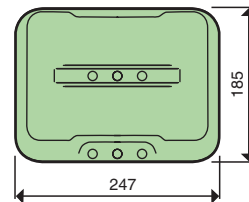

В комплект входит:

- контейнер объемом 5 л (1 шт.)
- крышка (1 шт.)