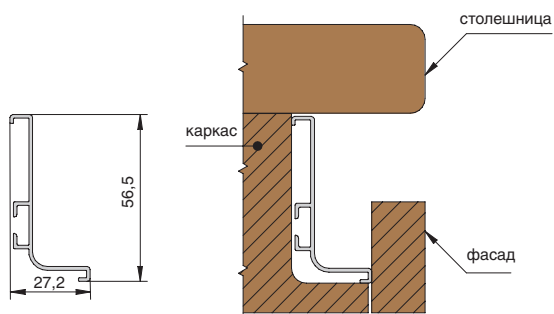

#### Дилерская сеть:

отсканируйте или кликните  
на код, чтобы узнать телефон  
дилера в Вашем регионе

**Gola профиль горизонтальный с одним закруглением L=4100мм**

артикул	длина, мм	материал	отделка	упаковка, шт.
8006.S2Q.L41P	4100	алюминий анодированный	золото шлифованное (анодировка)	25