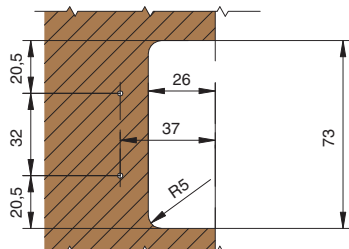

**Gola профиль горизонтальный с двумя закруглениями L=4100мм**

артикул	длина, мм	материал	отделка	упаковка, шт.
8007.S2Q.L41P	4100	алюминий анодированный	золото шлифованное (анодировка)	10

**комплект креплений для профилей Gola, под шуруп**