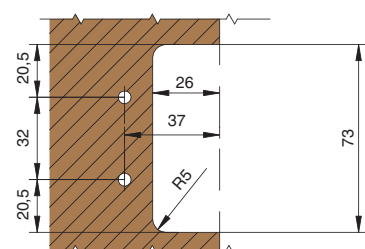

комплект креплений для профилей Gola, на бобышках

артикул	материал	цвет	упаковка
SU136.DS59	пластик	красный	300 комплектов