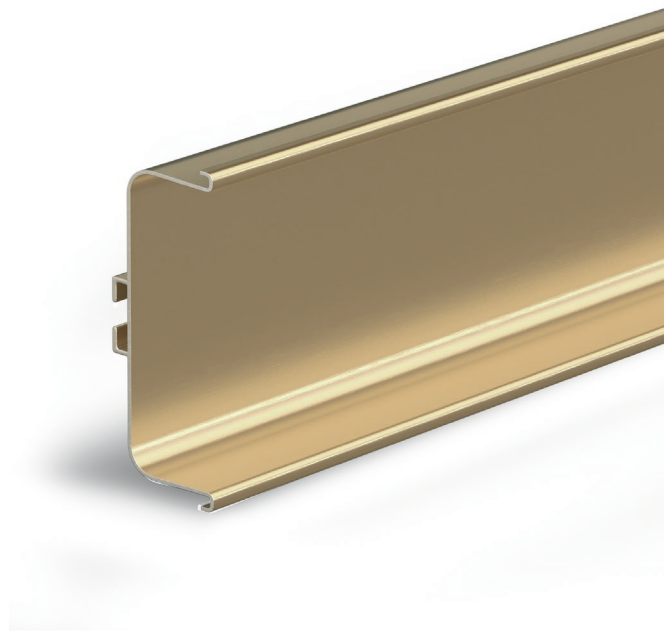

#### Дилерская сеть:

отсканируйте или кликните  
на код, чтобы узнать телефон  
дилера в Вашем регионе

**Gola профиль горизонтальный с одним закруглением L=4100мм**

артикул	длина, мм	материал	отделка	упаковка, шт.
8006.S2Q.L41P	4100	алюминий анодированный	золото шлифованное (анодировка)	25

**комплект креплений для профилей Gola, под шуруп**

артикул	материал	цвет	упаковка
SU116.DS59	пластик	красный	300 комплектов

**комплект креплений для профилей Gola, на бобышках**

артикул	материал	цвет	упаковка
SU136.DS59	пластик	красный	300 комплектов

**Gola профиль горизонтальный с двумя закруглениями L=4100мм**

артикул	длина, мм	материал	отделка	упаковка, шт.
8007.S2Q.L41P	4100	алюминий анодированный	золото шлифованное (анодировка)	10

**комплект креплений для профилей Gola, под шуруп**