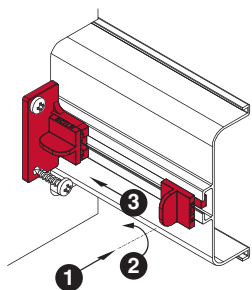

**Gola профиль горизонтальный с двумя закруглениями L=4100мм**

артикул	длина, мм	материал	отделка	упаковка, шт.
8007.S2Q.L41P	4100	алюминий анодированный	золото шлифованное (анодировка)	10

**комплект креплений для профилей Gola, под шуруп**