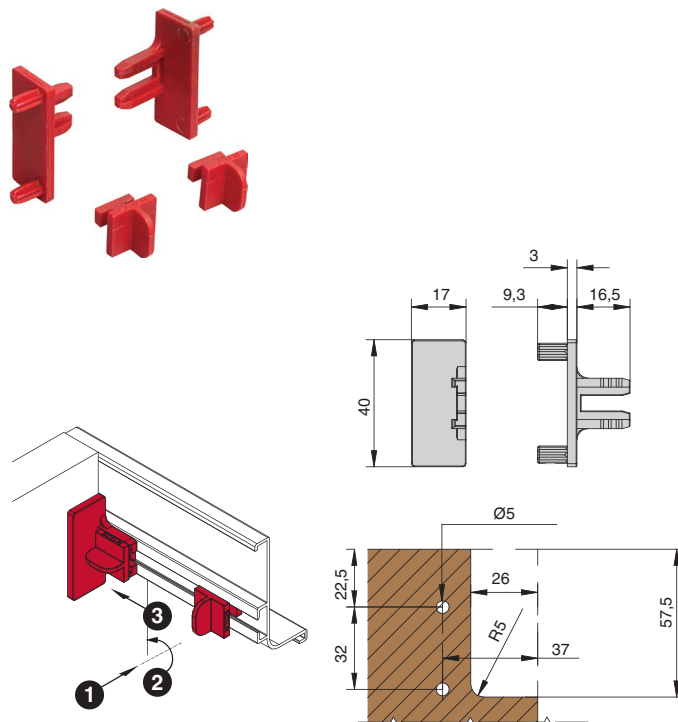

комплект креплений для профилей Gola, на бобышках

артикул	материал	цвет	упаковка
SU136.DS59	пластик	красный	300 комплектов