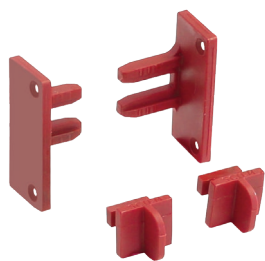

#### Дилерская сеть:

отсканируйте или кликните  
на код, чтобы узнать телефон  
дилера в Вашем регионе

**Gola профиль горизонтальный с одним закруглением L=4100мм**

артикул	длина, мм	материал	отделка	упаковка, шт.
8006.S2Q.L41P	4100	алюминий анодированный	золото шлифованное (анодировка)	25

**комплект креплений для профилей Gola, под шуруп**

артикул	материал	цвет	упаковка
SU116.DS59	пластик	красный	300 комплектов

**комплект креплений для профилей Gola, на бобышках**

артикул	материал	цвет	упаковка
SU136.DS59	пластик	красный	300 комплектов

**Gola профиль горизонтальный с двумя закруглениями L=4100мм**

артикул	длина, мм	материал	отделка	упаковка, шт.
8007.S2Q.L41P	4100	алюминий анодированный	золото шлифованное (анодировка)	10

**комплект креплений для профилей Gola, под шуруп**