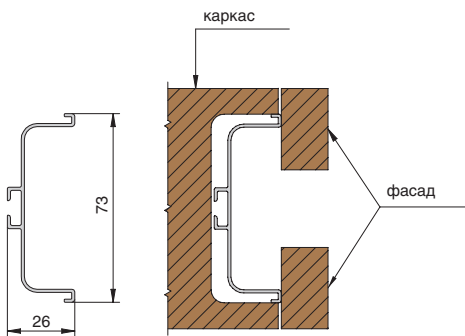

#### Дилерская сеть:

отсканируйте или кликните  
на код, чтобы узнать телефон  
дилера в Вашем регионе

**Gola профиль горизонтальный с одним закруглением L=4100мм**

артикул	длина, мм	материал	отделка	упаковка, шт.
8006.S2Q.L41P	4100	алюминий анодированный	золото шлифованное (анодировка)	25

**Gola профиль горизонтальный с двумя закруглениями L=4100мм**

артикул	длина, мм	материал	отделка	упаковка, шт.
8007.S2Q.L41P	4100	алюминий анодированный	золото шлифованное (анодировка)	10

**комплект креплений для профилей Gola, под шуруп**