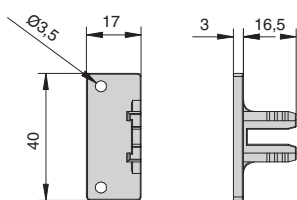

#### Дилерская сеть:

отсканируйте или кликните  
на код, чтобы узнать телефон  
дилера в Вашем регионе

**Gola профиль горизонтальный с одним закруглением L=4100мм**

артикул	длина, мм	материал	отделка	упаковка, шт.
8006.S2Q.L41P	4100	алюминий анодированный	золото шлифованное (анодировка)	25

**Gola профиль горизонтальный с двумя закруглениями L=4100мм**

артикул	длина, мм	материал	отделка	упаковка, шт.
8007.S2Q.L41P	4100	алюминий анодированный	золото шлифованное (анодировка)	10

**комплект креплений для профилей Gola, под шуруп**