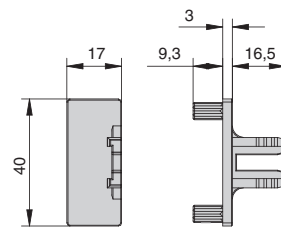

комплект креплений для профилей Gola, на бобышках

артикул	материал	цвет	упаковка
SU136.DS59	пластик	красный	300 комплектов