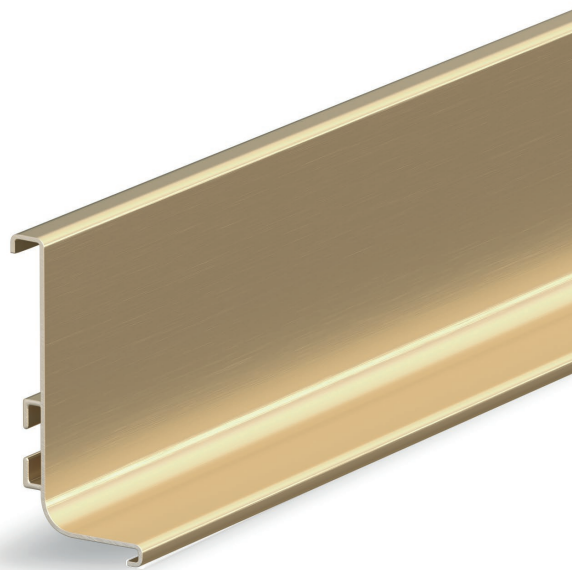

#### Дилерская сеть:

отсканируйте или кликните  
на код, чтобы узнать телефон  
дилера в Вашем регионе

**Gola профиль горизонтальный с одним закруглением L=4100мм**

артикул	длина, мм	материал	отделка	упаковка, шт.
8006.S2Q.L41P	4100	алюминий анодированный	золото шлифованное (анодировка)	25