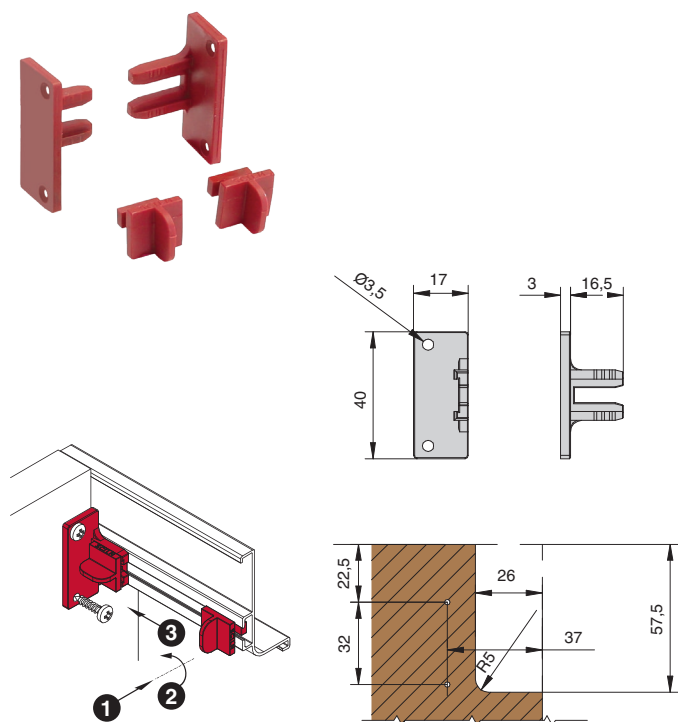

#### Дилерская сеть:

отсканируйте или кликните  
на код, чтобы узнать телефон  
дилера в Вашем регионе

**Gola профиль горизонтальный с одним закруглением L=4100мм**

артикул	длина, мм	материал	отделка	упаковка, шт.
8006.S2Q.L41P	4100	алюминий анодированный	золото шлифованное (анодировка)	25