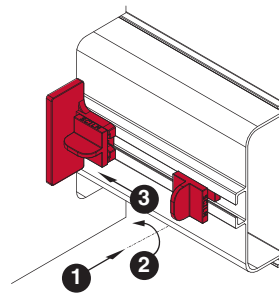

комплект креплений для профилей Gola, на бобышках

артикул	материал	цвет	упаковка
SU136.DS59	пластик	красный	300 комплектов