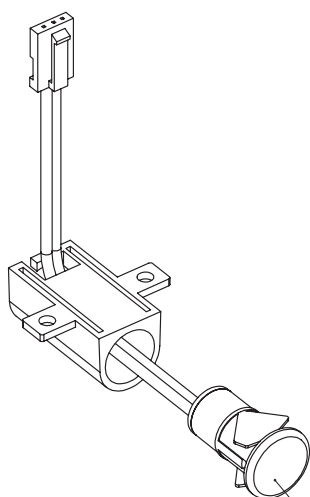

ГАБАРИТНЫЕ РАЗМЕРЫ И СХЕМА УСТАНОВКИ

HW.001.030.11

HW.001.031.11