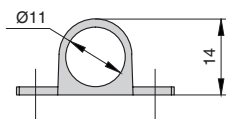

ГАБАРИТНЫЕ РАЗМЕРЫ И СХЕМА УСТАНОВКИ

HW.001.030.11

HW.001.031.11