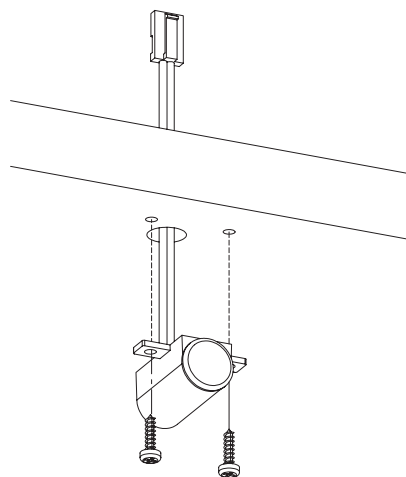

HW.001.036.B

держатель накладной для датчиков
HW.001.030.11 и HW.001.031.11, цвет черный

В комплект входит:

- держатель — 1 шт.
- шуруп 3x9 — 2 шт.

Рекомендуемое сочетание:

арт. HW.001.030.11
IR-датчик бесконтактный, врезной

арт. HW.001.031.11
IR-датчик открывания фасада, врезной

ГАБАРИТНЫЕ РАЗМЕРЫ И СХЕМА УСТАНОВКИ

HW.001.030.11

HW.001.031.11