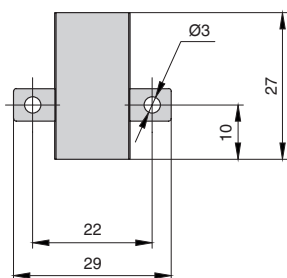

Астана

тел: +7 (701) 035-57-25

www.makmart.com

Дилер МАКМАРТ

в Вашем городе

Дилерская сеть:

отсканируйте или кликните
на код, чтобы узнать телефон
дилера в Вашем регионе

Держатель предназначен для накладного монтажа IR-датчиков HW.001.030.11 и HW.001.031.11. Сенсор устанавливается непосредственно внутри держателя, который фиксируется на поверхности при помощи двух шурупов.

HW.001.036.B

держатель накладной для датчиков
HW.001.030.11 и HW.001.031.11, цвет черный

В комплект входит:

- держатель — 1 шт.
- шуруп 3x9 — 2 шт.

Рекомендуемое сочетание:

арт. HW.001.030.11
IR-датчик бесконтактный, врезной

арт. HW.001.031.11
IR-датчик открывания фасада, врезной

ГАБАРИТНЫЕ РАЗМЕРЫ И СХЕМА УСТАНОВКИ

HW.001.030.11

HW.001.031.11