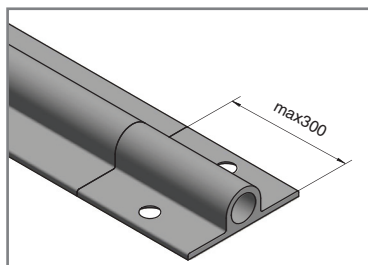

макмарт

представляет

ПИН ФИКСИРУЮЩИЙ ДЛЯ ПРОФИЛЯ-ВЫРАВНИТЕЛЯ S.A335

пин фиксирующий для профиля-выравнивателя S.A335

артикул	материал	упаковка, шт.
P.A264.00	сталь	1

* Рекомендуемое сочетание — профиль-выравниватель фасада S.A335

Отрежьте профиль необходимого вам размера.
Максимальная рекомендуемая длина, на которую можно укоротить профиль — 300 мм.
ВНИМАНИЕ: необходимо использовать инструмент для резки стали.

Просверлите в профиле и шпильке два отверстия диаметром 3 мм и глубиной 10 мм, как показано на чертеже.

При помощи молотка забейте пины в просверленные отверстия, тем самым фиксируя шпильку.

Чтобы получить более подробную информацию по установке и использованию данного продукта, см. видео на нашем сайте “Выравниватель фасада S.A335” : <http://www.makmart.ru/Page/video/>