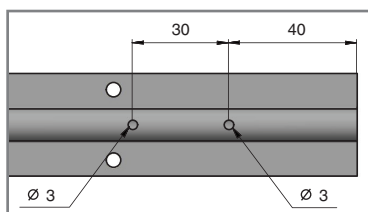

макмарт

представляет

ПИН ФИКСИРУЮЩИЙ ДЛЯ ПРОФИЛЯ-ВЫРАВНИТЕЛЯ S.A335

пин фиксирующий для профиля-выравнивателя S.A335

артикул	материал	упаковка, шт.
P.A264.00	сталь	1

* Рекомендуемое сочетание — профиль-выравниватель фасада S.A335

Отрежьте профиль необходимого вам размера.
Максимальная рекомендуемая длина, на которую можно укоротить профиль — 300 мм.
ВНИМАНИЕ: необходимо использовать инструмент для резки стали.

Просверлите в профиле и шпильке два отверстия диаметром 3 мм и глубиной 10 мм, как показано на чертеже.