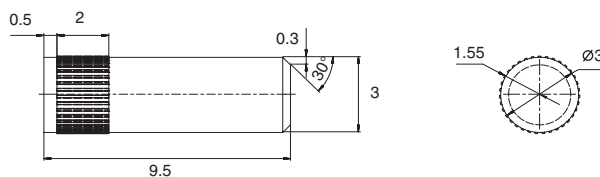

макмарт

представляет

ПИН ФИКСИРУЮЩИЙ ДЛЯ ПРОФИЛЯ-ВЫРАВНИТЕЛЯ S.A335

пин фиксирующий для профиля-выравнивателя S.A335

артикул	материал	упаковка, шт.
P.A264.00	сталь	1

* Рекомендуемое сочетание — профиль-выравниватель фасада S.A335

Отрежьте профиль необходимого вам размера.
Максимальная рекомендуемая длина, на которую можно укоротить профиль — 300 мм.
ВНИМАНИЕ: необходимо использовать инструмент для резки стали.

Просверлите в профиле и шпильке два отверстия диаметром 3 мм и глубиной 10 мм, как показано на чертеже.