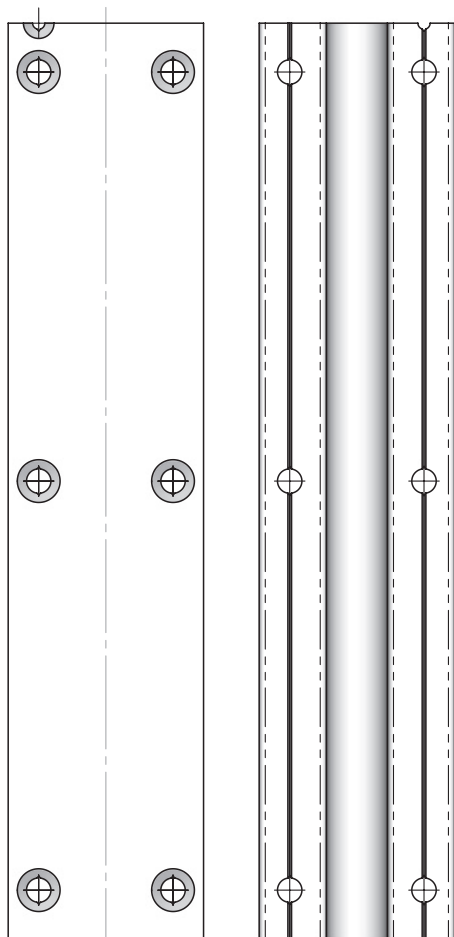

макмарт

представляет

ПИН ФИКСИРУЮЩИЙ ДЛЯ ПРОФИЛЯ-ВЫРАВНИТЕЛЯ S.A335

пин фиксирующий для профиля-выравнивателя S.A335

артикул	материал	упаковка, шт.
P.A264.00	сталь	1

* Рекомендуемое сочетание — профиль-выравниватель фасада S.A335

Отрежьте профиль необходимого вам размера.
Максимальная рекомендуемая длина, на которую можно укоротить профиль — 300 мм.
ВНИМАНИЕ: необходимо использовать инструмент для резки стали.

Просверлите в профиле и шпильке два отверстия диаметром 3 мм и глубиной 10 мм, как показано на чертеже.

При помощи молотка забейте пины в просверленные отверстия, тем самым фиксируя шпильку.

Чтобы получить более подробную информацию по установке и использованию данного продукта, см. видео на нашем сайте “Выравниватель фасада S.A335” : <http://www.makmart.ru/Page/video/>