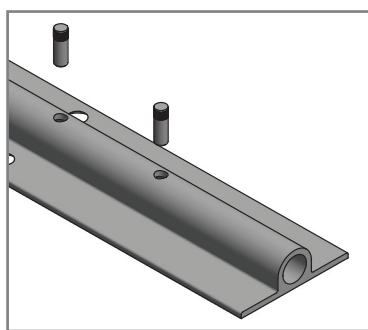

макмарт

представляет

ПИН ФИКСИРУЮЩИЙ ДЛЯ ПРОФИЛЯ-ВЫРАВНИТЕЛЯ S.A335

пин фиксирующий для профиля-выравнивателя S.A335

артикул	материал	упаковка, шт.
P.A264.00	сталь	1

* Рекомендуемое сочетание — профиль-выравниватель фасада S.A335

Отрежьте профиль необходимого вам размера.
Максимальная рекомендуемая длина, на которую можно укоротить профиль — 300 мм.
ВНИМАНИЕ: необходимо использовать инструмент для резки стали.

Просверлите в профиле и шпильке два отверстия диаметром 3 мм и глубиной 10 мм, как показано на чертеже.

При помощи молотка забейте пины в просверленные отверстия, тем самым фиксируя шпильку.

Чтобы получить более подробную информацию по установке и использованию данного продукта, см. видео на нашем сайте “Выравниватель фасада S.A335” : <http://www.makmart.ru/Page/video/>