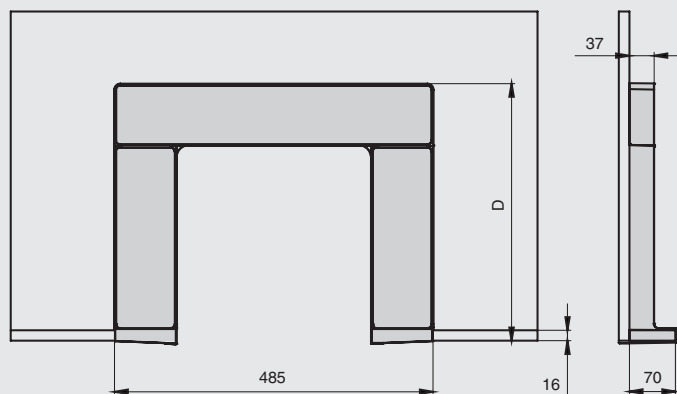

Габаритные размеры