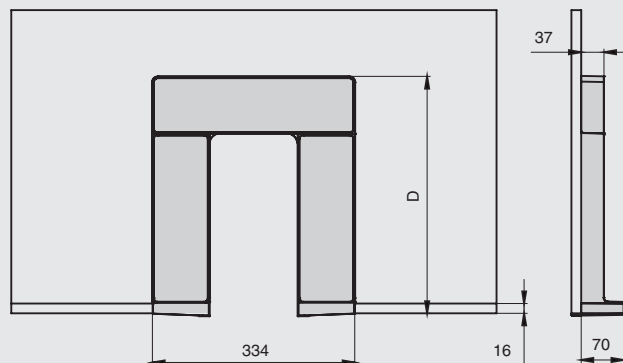

Габаритные размеры