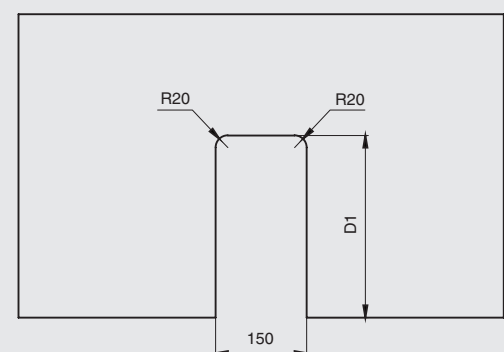

Комплектация:

арт. 995/70/CBI/150x200

- 995/70/200/CBI/D
  емкость правая 200/70,
  цвет белый
- 995/70/200/CBI/S
  емкость левая 200/70,
  цвет белый
- 995/150/CBI/C
  емкость центральная
  150/334, цвет белый

арт. 995/70/C4C/150x200

- 995/70/200/C4C/D
  емкость правая 200/70,
  цвет серый
- 995/70/200/C4C/S
  емкость левая 200/70,
  цвет серый
- 995/150/C4C/C
  емкость центральная
  150/334, цвет серый

комплект емкостей 150x200/70 для П-образного ящика

артикул	D, мм	D1, мм	материал	цвет	упаковка
995/70/CBI/150x200	292	200	пластик	белый	1 комплект
995/70/C4C/150x200	292	200	пластик	серый	1 комплект

Комплектация:

арт. 995/70/CBI 150x250

- 995/70/250/CBI/D
  емкость правая 250/70,
  цвет белый
- 995/70/250/CBI/S
  емкость левая 250/70,
  цвет белый
- 995/150/CBI/C
  емкость центральная
  150/334, цвет белый

арт. 995/70/C4C/150x250

- 995/70/250/C4C/D
  емкость правая 250/70,
  цвет серый
- 995/70/250/C4C/S
  емкость левая 250/70,
  цвет серый
- 995/150/C4C/C
  емкость центральная
  150/334, цвет серый

комплект емкостей 150x250/70 для П-образного ящика

артикул	D, мм	D1, мм	материал	цвет	упаковка
995/70/CBI 150x250	342	250	пластик	белый	1 комплект
995/70/C4C/150x250	342	250	пластик	серый	1 комплект

Комплектация:

арт. 995/70/CBI/150x300

- 995/70/300/CBI/D
  емкость правая 300/70,
  цвет белый
- 995/70/300/CBI/S
  емкость левая 300/70,
  цвет белый
- 995/150/CBI/C
  емкость центральная
  150/334, цвет белый

арт. 995/70/C4C/150x300

- 995/70/300/C4C/D
  емкость правая 300/70,
  цвет серый
- 995/70/300/C4C/S
  емкость левая 300/70,
  цвет серый
- 995/150/C4C/C
  емкость центральная
  150/334, цвет серый

комплект емкостей 150x300/70 для П-образного ящика