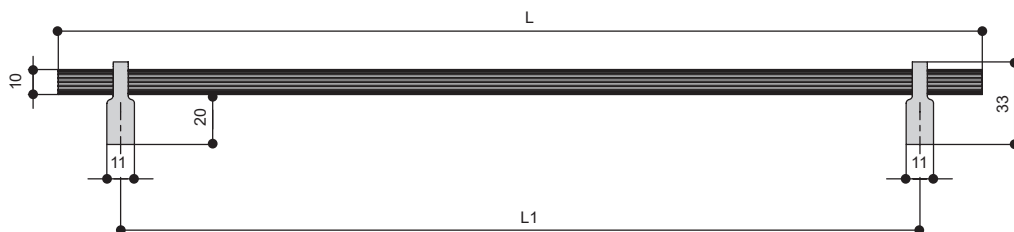

Варианты отделки:

...0903
золото
матовое

...0252
черный
матовый

* комплектуется винтами M4x25 – 2 шт.

MAKMART
components and mechanisms for furniture industries

Москва
тел: +7 (495) 974-62-85,
974-62-86, 785-11-41,
785-11-45
факс: (495) 974-61-48
e-mail: contact@makmart.ru