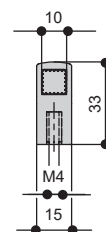

Варианты отделки:

...0903
золото
матовое

...0252
черный
матовый

* комплектуется винтами M4x25 – 2 шт.

MAKMART
components and mechanisms for furniture industries

Москва
тел: +7 (495) 974-62-85,
974-62-86, 785-11-41,
785-11-45
факс: (495) 974-61-48
e-mail: contact@makmart.ru