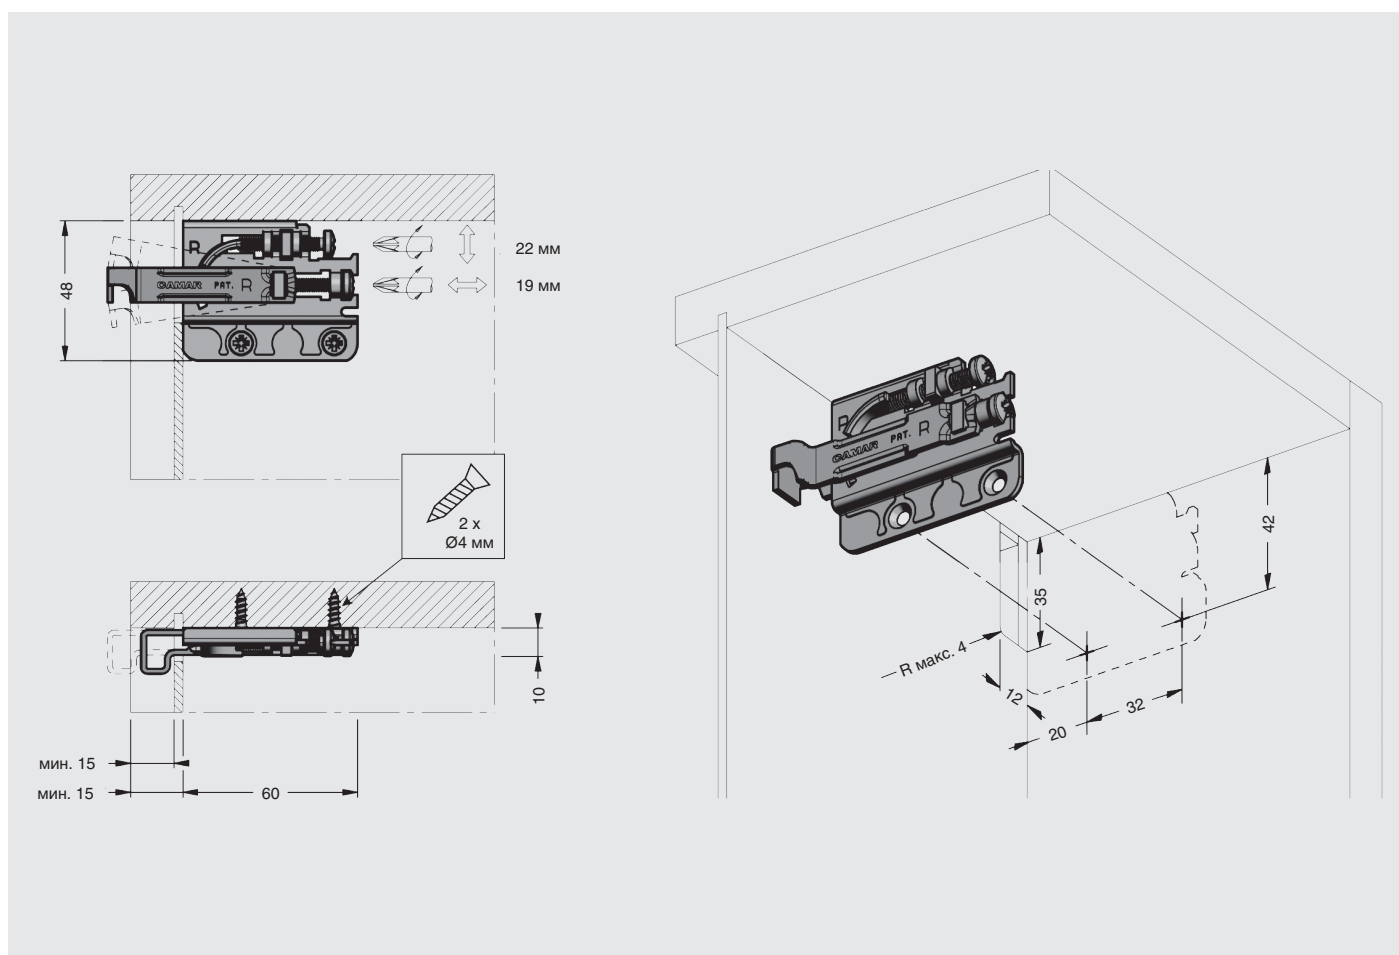

701

подвеска полок на бобышках под крышечку

нагрузка
92 кг

регулировка по глубине
0 - 19 мм

регулировка по высоте
0 - 22 мм

артикул	максимальная нагрузка, кг	материал	отделка	упаковка, шт.
701.15.Z1.IN.DX (правая)	92	сталь	цинк	200
701.15.Z1.IN.SX (левая)	92	сталь	цинк	200

Рекомендуемое сочетание: более подробная информация см. стр.18.50-18.51