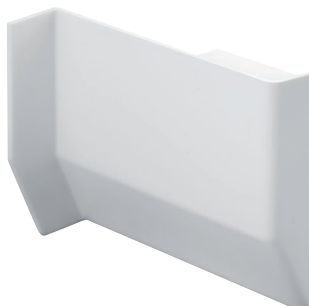

701

подвеска полок на бобышках под крышечку

нагрузка
92 кг

регулировка по глубине
0 - 19 мм

регулировка по высоте
0 - 22 мм

артикул	максимальная нагрузка, кг	материал	отделка	упаковка, шт.
701.15.Z1.IN.DX (правая)	92	сталь	цинк	200
701.15.Z1.IN.SX (левая)	92	сталь	цинк	200

Рекомендуемое сочетание: более подробная информация см. стр.18.50-18.51

арт.875.AC.Z1.00.47
кронштейн 47x27 мм

арт.875.AC.Z1.00.60
кронштейн 60x26 мм

арт. 874.AC.Z1.20.00 профиль для
навески полок оцинкованный

арт. 873.AC.Z1.20.00 профиль для
навески полок оцинкованный

белый

коричневый

серый

серебро

бежевый

светло-коричневый

черный

песочный

ваниль

Реальный цвет материалов может отличаться от изображенного на фотографиях

орион серый

крышечка декоративная для подвески арт.701/801

артикул	материал	цвет	упаковка, шт.
801.00.01.00.DX (правая)	ПС	белый	400
801.00.01.00.SX (левая)	ПС	белый	400
801.00.04.00.DX (правая)	ПС	коричневый	400
801.00.04.00.SX (левая)	ПС	коричневый	400
801.00.60.00.DX (правая)	ПС	серый	400
801.00.60.00.SX (левая)	ПС	серый	400
801.00.02.00.DX (правая)	ПС	черный	400
801.00.02.00.SX (левая)	ПС	черный	400
801.00.05.00.DX (правая)	ПС	бежевый	400
801.00.05.00.SX (левая)	ПС	бежевый	400
801.00.32.00.DX (правая)	ПС	песочный	400
801.00.32.00.SX (левая)	ПС	песочный	400
801.00.35.00.DX (правая)	ПС	светло-коричневый	400
801.00.35.00.SX (левая)	ПС	светло-коричневый	400
801.00.55.00.DX (правая)	ПС	ваниль	400
801.00.55.00.SX (левая)	ПС	ваниль	400
801.00.75.00.DX (правая)	ПС	серебро	400
801.00.75.00.SX (левая)	ПС	серебро	400
801.00.63.00.DX (правая)	ПС	орион серый	400
801.00.63.00.SX (левая)	ПС	орион серый	400