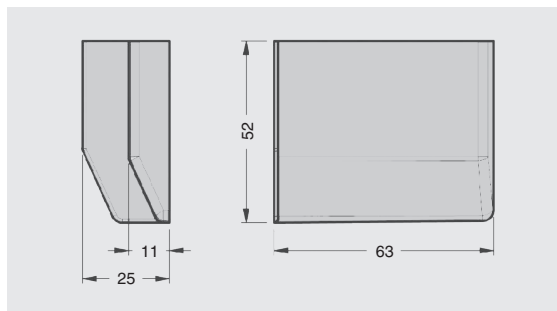

Реальный цвет материалов может отличаться от изображенного на фотографиях

крышечка декоративная для подвески арт.701/801

артикул	материал	цвет	упаковка, шт.
801.00.01.00.DX (правая)	ПС	белый	400
801.00.01.00.SX (левая)	ПС	белый	400
801.00.04.00.DX (правая)	ПС	коричневый	400
801.00.04.00.SX (левая)	ПС	коричневый	400
801.00.60.00.DX (правая)	ПС	серый	400
801.00.60.00.SX (левая)	ПС	серый	400
801.00.02.00.DX (правая)	ПС	черный	400
801.00.02.00.SX (левая)	ПС	черный	400
801.00.05.00.DX (правая)	ПС	бежевый	400
801.00.05.00.SX (левая)	ПС	бежевый	400
801.00.32.00.DX (правая)	ПС	песочный	400
801.00.32.00.SX (левая)	ПС	песочный	400
801.00.35.00.DX (правая)	ПС	светло-коричневый	400
801.00.35.00.SX (левая)	ПС	светло-коричневый	400
801.00.55.00.DX (правая)	ПС	ваниль	400
801.00.55.00.SX (левая)	ПС	ваниль	400
801.00.75.00.DX (правая)	ПС	серебро	400
801.00.75.00.SX (левая)	ПС	серебро	400
801.00.63.00.DX (правая)	ПС	орион серый	400
801.00.63.00.SX (левая)	ПС	орион серый	400

ПС - полистирол