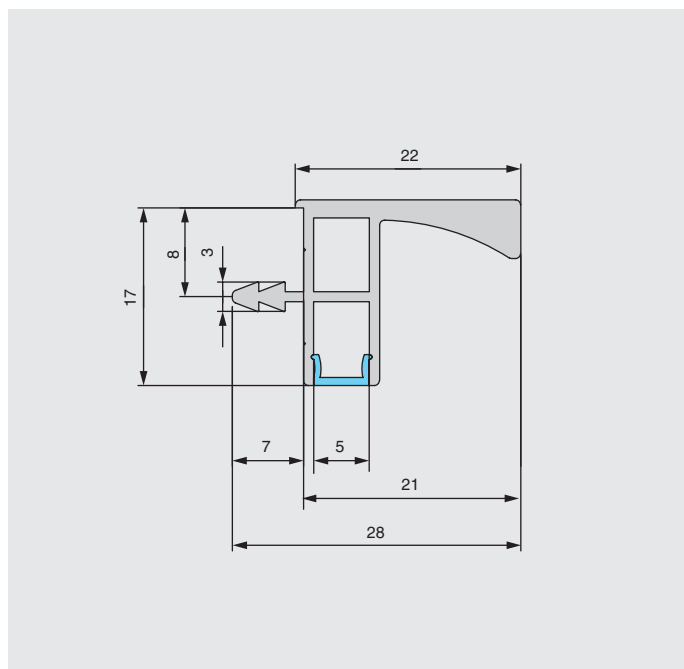

ГАБАРИТНЫЕ И УСТАНОВОЧНЫЕ РАЗМЕРЫ