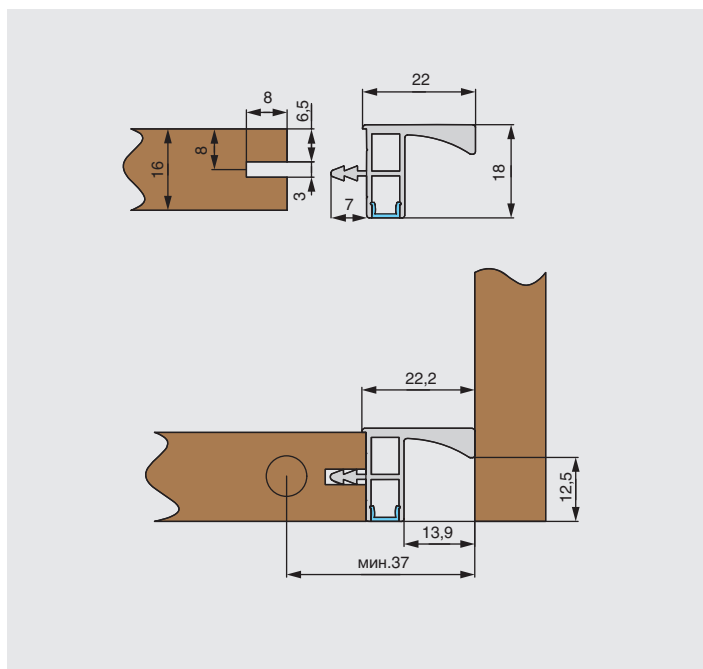

ГАБАРИТНЫЕ И УСТАНОВОЧНЫЕ РАЗМЕРЫ