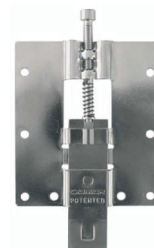

арт. 814.64.Z1.VI.00
фиксатор настенный для панелей, верхний (без пружины)

арт. 818.32.Z1.D1.DX (правая)
арт. 818.32.Z1.D1.SX (левая)
подвеска полок скрытая

арт. 801.22.Z1.IN.DX (правая)
арт. 801.22.Z1.IN.SX (левая)
подвеска полок на бобышках под крышечку

арт. 806.22.P2.IN.DX (правая)
арт. 806.22.P2.IN.SX (левая)
подвеска полок на бобышках под крышечку

арт. 814.64.Z1.VI.01
фиксатор настенный для панелей, нижний (с пружинной)

арт. 818.32.Z1.E8.DX (правая)
арт. 818.32.Z1.E8.SX (левая)
подвеска полок скрытая