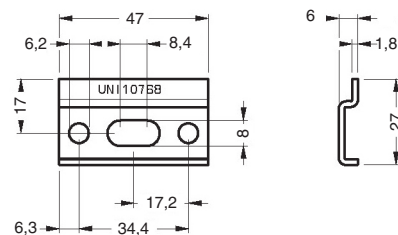

КРОНШТЕЙН 47X27 ММ ДЛЯ ПОДВЕСКИ ПОЛОК

кронштейн 47x27 мм для подвески полок

артикул	материал	отделка	упаковка, шт.
875.AC.Z1.00.47	сталь	цинк	800

Рекомендуемое сочетание:

арт. 701.15.Z1.IN.DX (правая)
арт. 701.15.Z1.IN.SX (левая)
подвеска полок на бобышках под крышечку