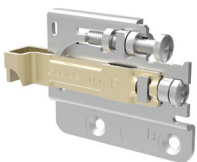

КРОНШТЕЙН 47X27 ММ ДЛЯ ПОДВЕСКИ ПОЛОК

кронштейн 47x27 мм для подвески полок

артикул	материал	отделка	упаковка, шт.
875.AC.Z1.00.47	сталь	цинк	800

Рекомендуемое сочетание:

арт. 701.15.Z1.IN.DX (правая)
арт. 701.15.Z1.IN.SX (левая)
подвеска полок на бобышках под крышечку

арт. 804.16.01.VI.00 (белая)
арт. 804.16.04.VI.00 (коричневая)
арт. 804.16.05.VI.00 (бежевая)
арт. 804.16.60.VI.00 (серая)
подвеска полок на бобышках под крышечку (универсальная)

арт. 808.00.P2.VI.DX (правая)
арт. 808.00.P2.VI.SX (левая)
фиксатор настенный для мебели

арт. 816.32.Z1.DU.DX (правая)
арт. 816.32.Z1.DU.SX (левая)
подвеска полок скрытая

арт. 701.15.Z1.VI.DX (правая)
арт. 701.15.Z1.VI.SX (левая)
подвеска полок на саморезах под крышечку

арт. 806.14.P2.VI.DX (правая)
арт. 806.14.P2.VI.SX (левая)
подвеска полок на саморезах под крышечку

арт. 814.64.Z1.VI.00
фиксатор настенный для панелей, верхний (без пружины)

арт. 818.32.Z1.D1.DX (правая)
арт. 818.32.Z1.D1.SX (левая)
подвеска полок скрытая

арт. 801.22.Z1.IN.DX (правая)
арт. 801.22.Z1.IN.SX (левая)
подвеска полок на бобышках под крышечку