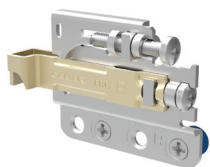

КРОНШТЕЙН 47X27 ММ ДЛЯ ПОДВЕСКИ ПОЛОК

кронштейн 47x27 мм для подвески полок

артикул	материал	отделка	упаковка, шт.
875.AC.Z1.00.47	сталь	цинк	800

Рекомендуемое сочетание:

арт. 701.15.Z1.IN.DX (правая)
арт. 701.15.Z1.IN.SX (левая)
подвеска полок на бобышках под крышечку

арт. 804.16.01.VI.00 (белая)
арт. 804.16.04.VI.00 (коричневая)
арт. 804.16.05.VI.00 (бежевая)
арт. 804.16.60.VI.00 (серая)
подвеска полок на бобышках под крышечку (универсальная)

арт. 808.00.P2.VI.DX (правая)
арт. 808.00.P2.VI.SX (левая)
фиксатор настенный для мебели

арт. 816.32.Z1.DU.DX (правая)
арт. 816.32.Z1.DU.SX (левая)
подвеска полок скрытая

арт. 701.15.Z1.VI.DX (правая)
арт. 701.15.Z1.VI.SX (левая)
подвеска полок на саморезах под крышечку

арт. 806.14.P2.VI.DX (правая)
арт. 806.14.P2.VI.SX (левая)
подвеска полок на саморезах под крышечку

арт. 814.64.Z1.VI.00
фиксатор настенный для панелей, верхний (без пружины)

арт. 818.32.Z1.D1.DX (правая)
арт. 818.32.Z1.D1.SX (левая)
подвеска полок скрытая

арт. 801.22.Z1.IN.DX (правая)
арт. 801.22.Z1.IN.SX (левая)
подвеска полок на бобышках под крышечку