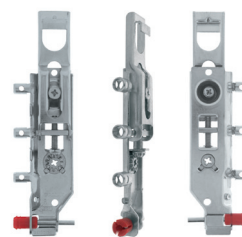

арт. 804.16.01.VI.00 (белая)
арт. 804.16.04.VI.00 (коричневая)
арт. 804.16.05.VI.00 (бежевая)
арт. 804.16.60.VI.00 (серая)
подвеска полок на бобышках под крышечку (универсальная)

арт. 808.00.P2.VI.DX (правая)
арт. 808.00.P2.VI.SX (левая)
фиксатор настенный для мебели

арт. 816.32.Z1.DU.DX (правая)
арт. 816.32.Z1.DU.SX (левая)
подвеска полок скрытая

арт. 701.15.Z1.VI.DX (правая)
арт. 701.15.Z1.VI.SX (левая)
подвеска полок на саморезах под крышечку

арт. 806.14.P2.VI.DX (правая)
арт. 806.14.P2.VI.SX (левая)
подвеска полок на саморезах под крышечку

арт. 814.64.Z1.VI.00
фиксатор настенный для панелей, верхний (без пружины)

арт. 818.32.Z1.D1.DX (правая)
арт. 818.32.Z1.D1.SX (левая)
подвеска полок скрытая

арт. 801.22.Z1.IN.DX (правая)
арт. 801.22.Z1.IN.SX (левая)
подвеска полок на бобышках под крышечку

арт. 806.22.P2.IN.DX (правая)
арт. 806.22.P2.IN.SX (левая)
подвеска полок на бобышках под крышечку

арт. 814.64.Z1.VI.01
фиксатор настенный для панелей, нижний (с пружинной)

арт. 818.32.Z1.E8.DX (правая)
арт. 818.32.Z1.E8.SX (левая)
подвеска полок скрытая