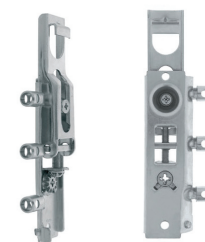

КРОНШТЕЙН 47X27 ММ ДЛЯ ПОДВЕСКИ ПОЛОК

кронштейн 47x27 мм для подвески полок

артикул	материал	отделка	упаковка, шт.
875.AC.Z1.00.47	сталь	цинк	800

Рекомендуемое сочетание:

арт. 701.15.Z1.IN.DX (правая)
арт. 701.15.Z1.IN.SX (левая)
подвеска полок на бобышках под крышечку

арт. 804.16.01.VI.00 (белая)
арт. 804.16.04.VI.00 (коричневая)
арт. 804.16.05.VI.00 (бежевая)
арт. 804.16.60.VI.00 (серая)
подвеска полок на бобышках под крышечку (универсальная)

арт. 808.00.P2.VI.DX (правая)
арт. 808.00.P2.VI.SX (левая)
фиксатор настенный для мебели

арт. 816.32.Z1.DU.DX (правая)
арт. 816.32.Z1.DU.SX (левая)
подвеска полок скрытая

арт. 701.15.Z1.VI.DX (правая)
арт. 701.15.Z1.VI.SX (левая)
подвеска полок на саморезах под крышечку

арт. 806.14.P2.VI.DX (правая)
арт. 806.14.P2.VI.SX (левая)
подвеска полок на саморезах под крышечку

арт. 814.64.Z1.VI.00
фиксатор настенный для панелей, верхний (без пружины)

арт. 818.32.Z1.D1.DX (правая)
арт. 818.32.Z1.D1.SX (левая)
подвеска полок скрытая

арт. 801.22.Z1.IN.DX (правая)
арт. 801.22.Z1.IN.SX (левая)
подвеска полок на бобышках под крышечку