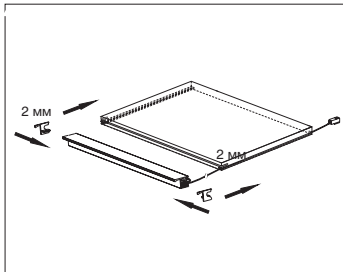

СХЕМА УСТАНОВКИ И МОНТАЖА

АКСЕССУАРЫ

арт. HW.005.028
ИСТОЧНИК ПИТАНИЯ
8 Вт, 80-270 В/12 В

арт. HW.005.029
ИСТОЧНИК ПИТАНИЯ
21 Вт, 200-240 В/12 В

МАКМАРТ
components and mechanisms for furniture industries

Москва