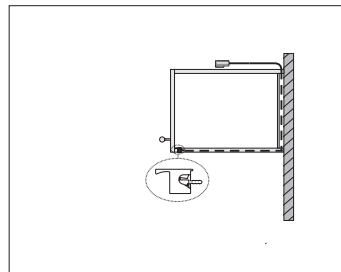

СХЕМА УСТАНОВКИ И МОНТАЖА

АКСЕССУАРЫ

арт. HW.005.028
ИСТОЧНИК ПИТАНИЯ
8 Вт, 80-270 В/12 В

арт. HW.005.029
ИСТОЧНИК ПИТАНИЯ
21 Вт, 200-240 В/12 В

МАКМАРТ
components and mechanisms for furniture industries

Москва