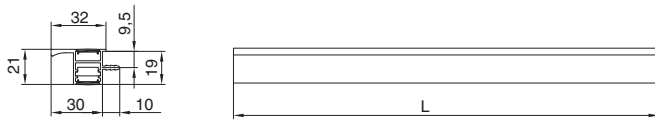

СХЕМА УСТАНОВКИ И МОНТАЖА

АКСЕССУАРЫ

арт. HW.005.028
ИСТОЧНИК ПИТАНИЯ
8 Вт, 80-270 В/12 В

арт. HW.005.029
ИСТОЧНИК ПИТАНИЯ
21 Вт, 200-240 В/12 В

МАКМАРТ
components and mechanisms for furniture industries

Москва