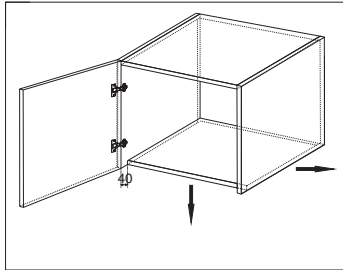

СХЕМА УСТАНОВКИ И МОНТАЖА

АКСЕССУАРЫ

арт. HW.005.028
ИСТОЧНИК ПИТАНИЯ
8 Вт, 80-270 В/12 В

арт. HW.005.029
ИСТОЧНИК ПИТАНИЯ
21 Вт, 200-240 В/12 В

МАКМАРТ
components and mechanisms for furniture industries

Москва