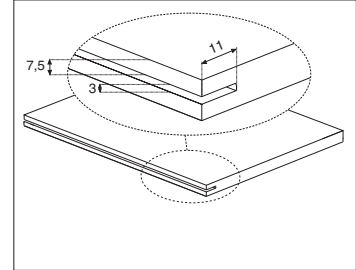

СХЕМА УСТАНОВКИ И МОНТАЖА

АКСЕССУАРЫ

арт. HW.005.028
ИСТОЧНИК ПИТАНИЯ
8 Вт, 80-270 В/12 В

арт. HW.005.029
ИСТОЧНИК ПИТАНИЯ
21 Вт, 200-240 В/12 В

МАКМАРТ
components and mechanisms for furniture industries

Москва