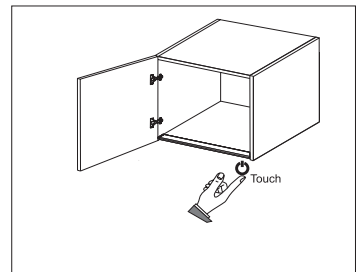

СХЕМА УСТАНОВКИ И МОНТАЖА

АКСЕССУАРЫ

арт. HW.005.028
ИСТОЧНИК ПИТАНИЯ
8 Вт, 80-270 В/12 В

арт. HW.005.029
ИСТОЧНИК ПИТАНИЯ
21 Вт, 200-240 В/12 В

МАКМАРТ
components and mechanisms for furniture industries

Москва