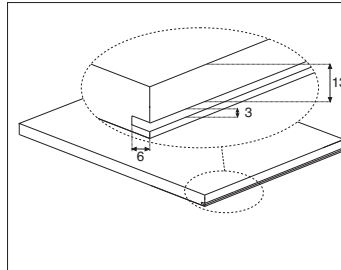

СХЕМА УСТАНОВКИ И МОНТАЖА

АКСЕССУАРЫ

арт. HW.005.028
ИСТОЧНИК ПИТАНИЯ
8 Вт, 80-270 В/12 В

арт. HW.005.029
ИСТОЧНИК ПИТАНИЯ
21 Вт, 200-240 В/12 В

МАКМАРТ
components and mechanisms for furniture industries

Москва