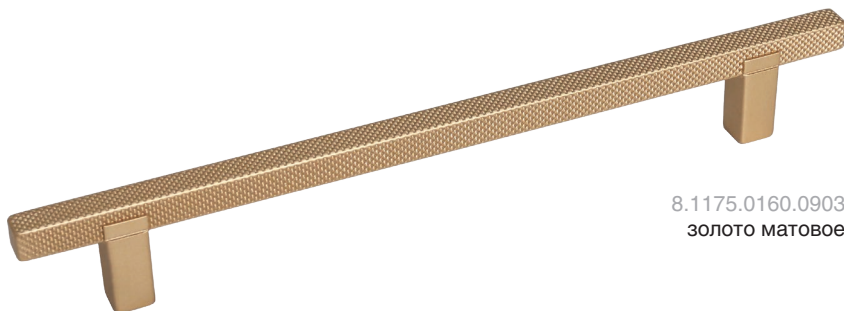

SCANDI

В скандинавском стиле

8.1175.0160.0903
ЗОЛОТО МАТОВОЕ