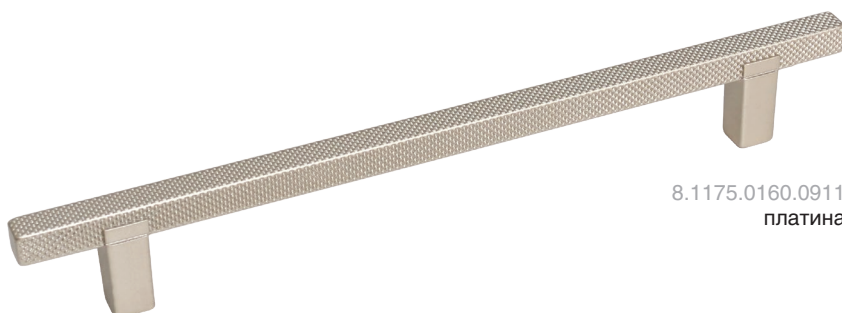

# SCANDI

В скандинавском стиле

8.1175.0160.0903  
ЗОЛОТО МАТОВОЕ

8.1175.0160.0911  
ПЛАТИНА

8.1175.0160.0252  
ЧЕРНЫЙ МАТОВЫЙ

артикул		материал	
8.1175.0160.0903	160	алюминий / замак	
8.1175.0160.0911	160	алюминий / замак	
8.1175.0160.0252	160	алюминий / замак	