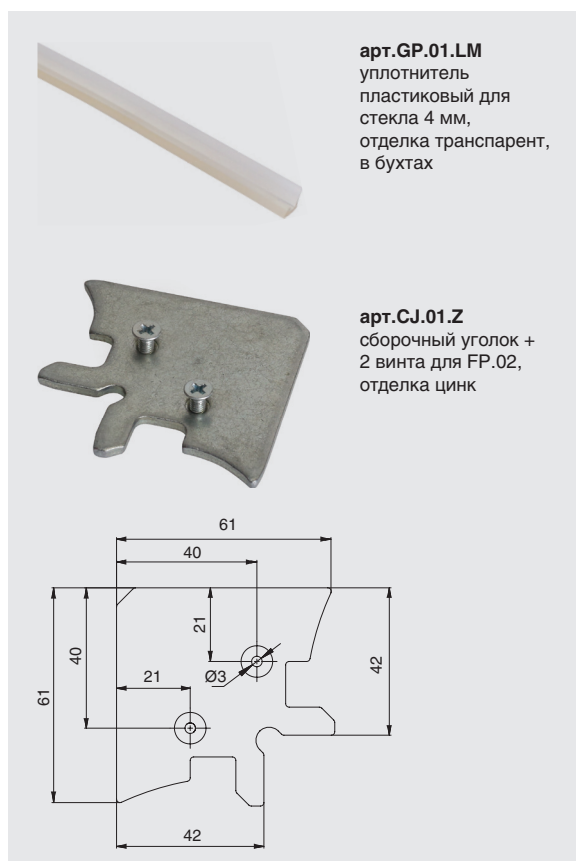

### профиль рамочный FP.02

артикул	длина	материал	отделка	упаковка, шт.
FP.02.300.08P	3000	алюминий анодированный	черная	12