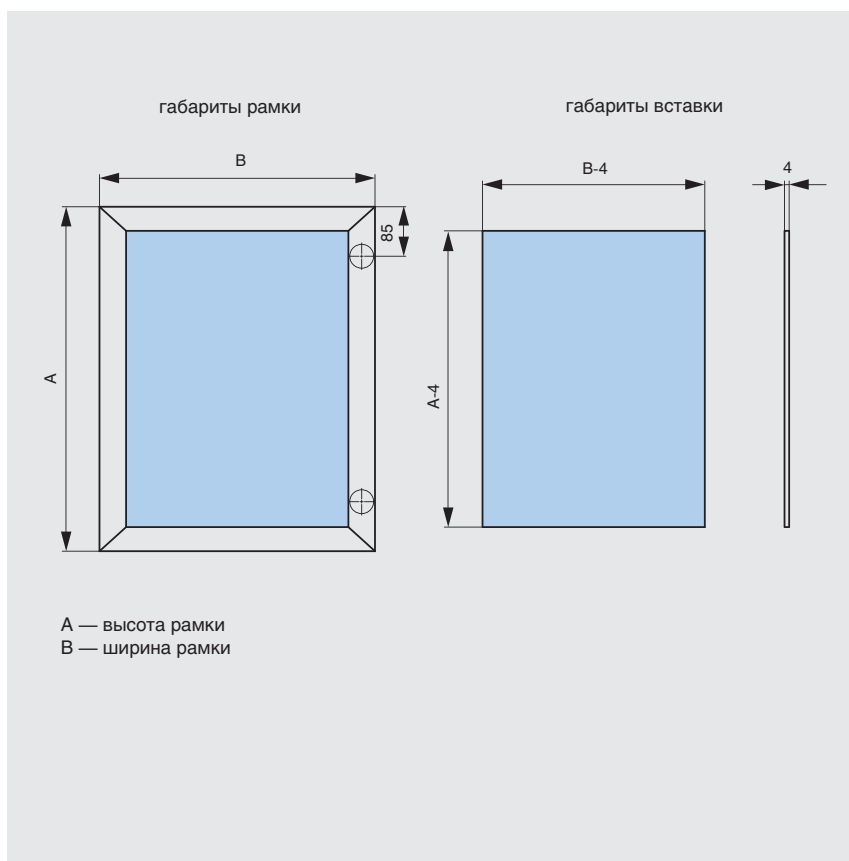

### профиль рамочный FP.02

артикул	длина	материал	отделка	упаковка, шт.
FP.02.300.08P	3000	алюминий анодированный	черная	12