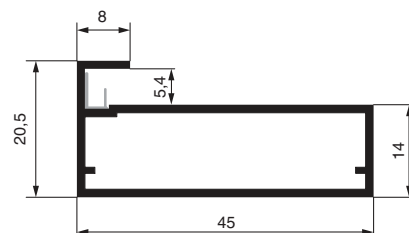

### профиль рамочный FP.02

артикул	длина	материал	отделка	упаковка, шт.
FP.02.300.08P	3000	алюминий анодированный	черная	12