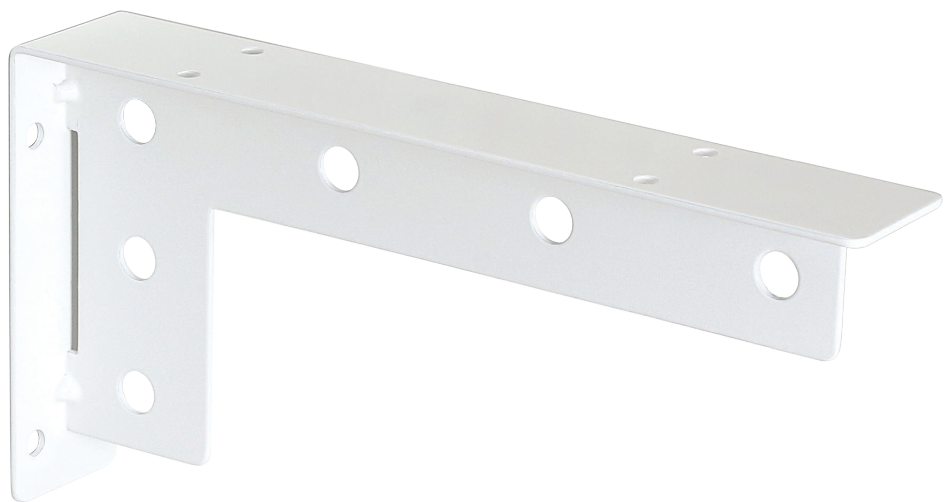

MD06.KOLT.9010

КОЛЬТ менсолдержатель

артикул	материал	отделка	упаковка, компл.
MD06.KOLT.9005		черный бархат (матовый)	1 (2 шт.)
MD06.KOLT.9010		белый бархат (матовый)	1 (2 шт.)

Комплектация:

1. Менсолдержатель – 2 шт.
2. **!** фурнитура для крепления менсолдержателя к стене в комплект не входит

Нагрузка:

Максимальная нагрузка указана на один менсолдержатель при условии, что фиксация к стене произведена надлежащим образом, а так же при равномерном распределении нагрузки.