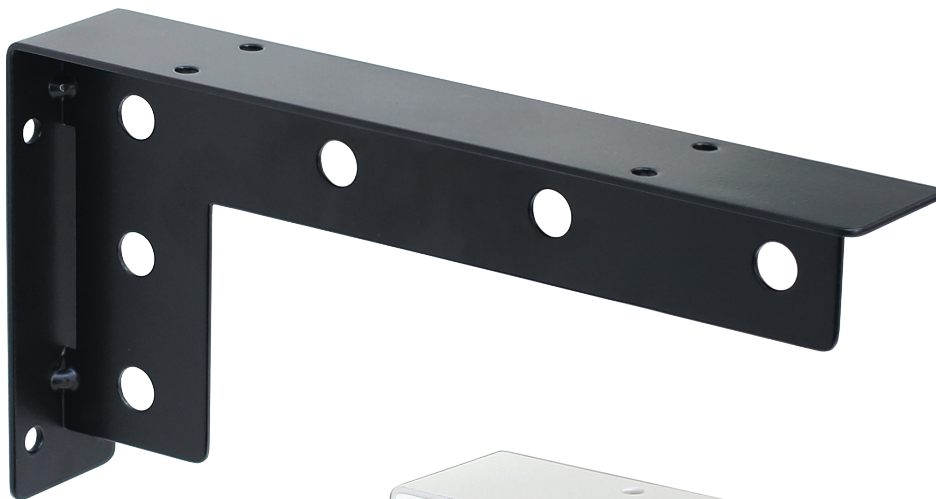

MD06.KOLT.9005