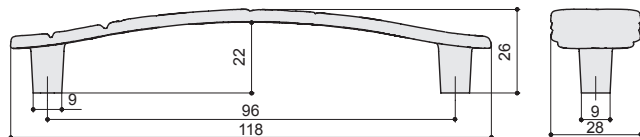

CLASSIC

В классическом стиле

Информация для заказа:

артикул		материал	
WMN.721X.096.M00R8	96	замак	

* скобы комплектуются винтами М4х25 – 2 шт.

Варианты отделки:

Рекомендуемое сочетание:

MAKMART

Москва

тел: +7 (495) 974-62-85,
974-62-86, 785-11-41,
785-11-45

факс: (495) 974-61-48

e-mail: contact@makmart.ru

www.makmart.com

www.makmart.ru

Логистический комплекс Наро-Фоминск
тел.: +7 (495) 974-62-86

Логистический комплекс Мытищи
тел.: +7 (495) 134-42-64, доб. 2

Логистический комплекс Юг
тел.: +7 (495) 134-42-64, доб. 1

Логистический комплекс Одинцово
тел.: +7 (495) 134-42-64, доб. 3

Логистический комплекс Химки
тел.: +7 (495) 134-42-64, доб. 4

Челябинск (ЛК)

тел.: +7 (351) 211-23-13

Красноярск (ЛК)

тел.: +7 (391) 234-70-20 (многоканальный)

Уфа (ЛК)

тел.: +7 (347) 216-55-48

Воронеж (ЛК)

тел.: +7 (473) 233-23-40

Санкт-Петербург

тел.: +7 (812) 606-68-55, 606-68-56, 606-68-57

Екатеринбург

тел.: +7 (343) 359-29-90, 359-29-93

Ростов-на-Дону

тел: +7 (863) 201-73-48, 201-79-56,
201-81-82, 201-83-98

Новосибирск (ЛК)

тел: +7 (383) 314-79-99, 314-88-58

Казань (ЛК)

тел: +7 (843) 570-31-48 , 570-31-78

Калининград

тел: +7 (4012) 605-407

Республика Казахстан, г. Алматы

тел.: +7 (727) 321-22-08,
+7(701)538-18-75

Дилерская сеть:

отсканируйте или кликните
на код, чтобы узнать телефон
дилера в Вашем регионе