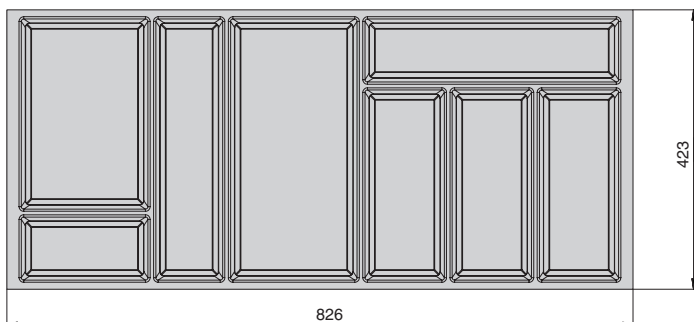

ёмкость в базу 900 для столовых приборов

450
глубина ящика

900
мин. ширина каркаса

артикул	ширина каркаса, мм	система ящиков	материал	цвет	упаковка, шт.
503250-3	900	INDIGO / LEGRABOX	пластик / TPE	черный матовый	1
503247-6	900	INDIGO / LEGRABOX	пластик / TPE	орион серый	1
502751-0	900	STRIKE / TANDEMBOX	пластик / TPE	орион серый	1

Основные характеристики:

ёмкость предназначена для установки в ящики шириной 900 мм

для ухода используйте только воду и нейтральные моющие средства (нельзя использовать абразивные вещества и материалы)

Рекомендуемое сочетание:

арт.140257-6
комплект из 3-х разделителей для ёмкостей SKY, отделка орион серый

арт.140258-0
комплект из 3-х разделителей для ёмкостей SKY, отделка черный матовый

INDIGO

STRIKE