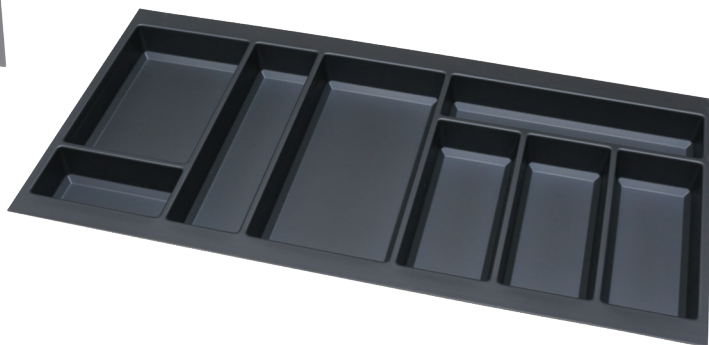

арт.140257-6
комплект из 3-х разделителей для ёмкостей SKY, отделка орион серый

арт.140258-0
комплект из 3-х разделителей для ёмкостей SKY, отделка черный матовый

INDIGO

STRIKE

ёмкость в базу 900 для столовых приборов