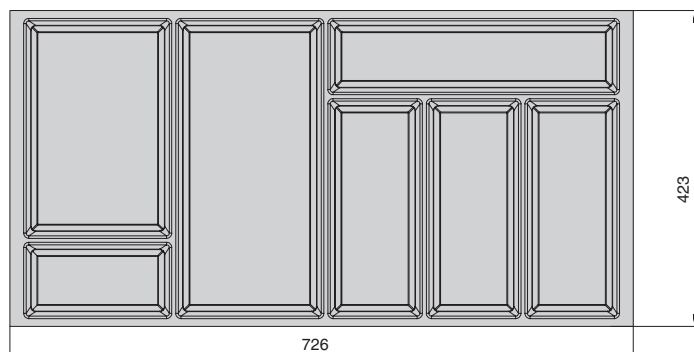

ёмкость в базу 800 для столовых приборов

450

глубина ящика

800

мин. ширина каркаса

артикул	ширина каркаса, мм	система ящиков	материал	цвет	упаковка, шт.
503251-7	800	INDIGO / LEGRABOX	пластик / TPE	черный матовый	1
503248-0	800	INDIGO / LEGRABOX	пластик / TPE	орион серый	1
502750-6	800	STRIKE / TANDEMBOX	пластик / TPE	орион серый	1

Основные характеристики:

ёмкость предназначена для установки в ящики шириной 800 мм

для ухода используйте только воду и нейтральные моющие средства (нельзя использовать абразивные вещества и материалы)

Рекомендуемое сочетание:

арт.140257-6
комплект из 3-х разделителей для ёмкостей SKY, отделка орион серый

арт.140258-0
комплект из 3-х разделителей для ёмкостей SKY, отделка черный матовый

INDIGO

STRIKE