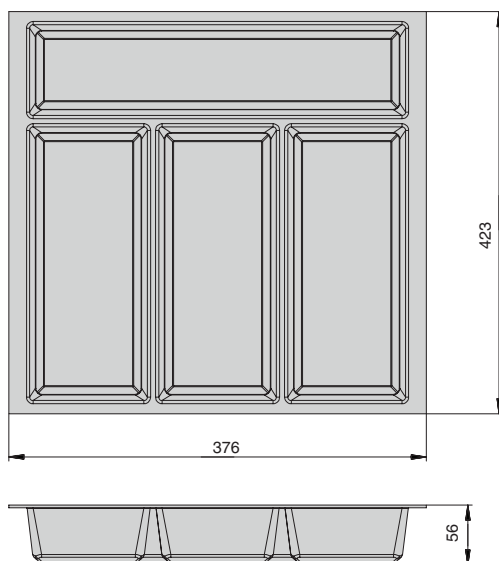

Основные характеристики:

ёмкость предназначена для установки в ящики шириной 450 мм

для ухода используйте только воду и нейтральные моющие средства (нельзя использовать абразивные вещества и материалы)

INDIGO