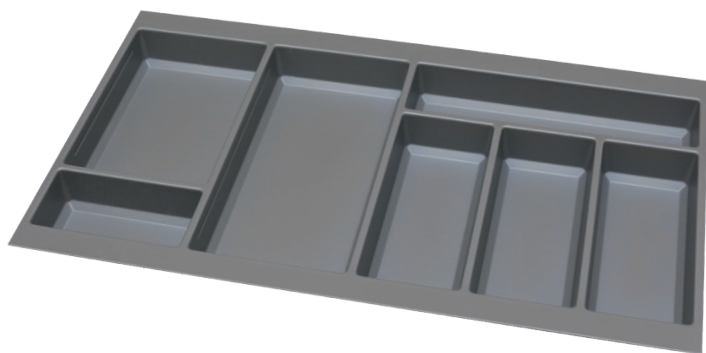

арт.140257-6
комплект из 3-х разделителей для ёмкостей SKY, отделка орион серый

арт.140258-0
комплект из 3-х разделителей для ёмкостей SKY, отделка черный матовый

INDIGO

STRIKE

ёмкость в базу 800 для столовых приборов