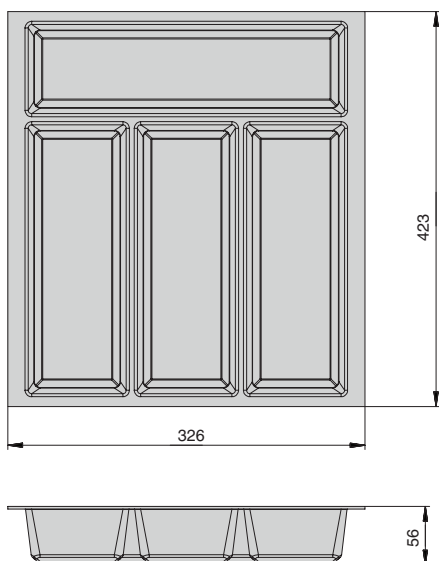

STRIKE

ёмкость в базу 450 для столовых приборов

450

глубина ящика

450

мин. ширина каркаса

артикул	ширина каркаса, мм	система ящиков	материал	цвет	упаковка, шт.
503257-1	450	INDIGO / LEGRABOX	пластик / TPE	черный матовый	1
503254-9	450	INDIGO / LEGRABOX	пластик / TPE	орион серый	1
503255-3	450	STRIKE / TANDEMBOX	пластик / TPE	орион серый	1