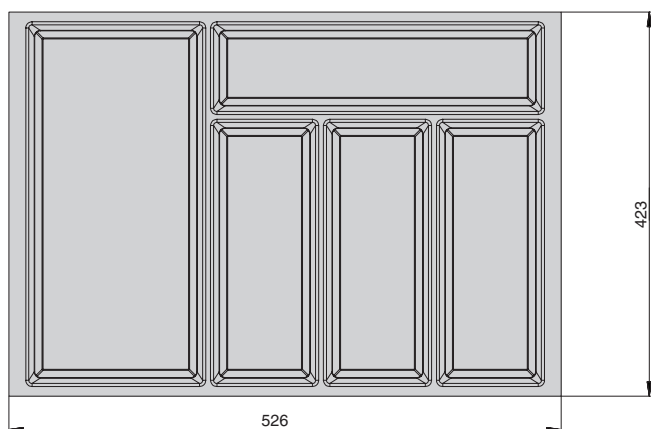

Рекомендуемое сочетание:

арт.140257-6
комплект из 3-х разделителей для ёмкостей SKY, отделка орион серый

арт.140258-0
комплект из 3-х разделителей для ёмкостей SKY, отделка черный матовый

INDIGO