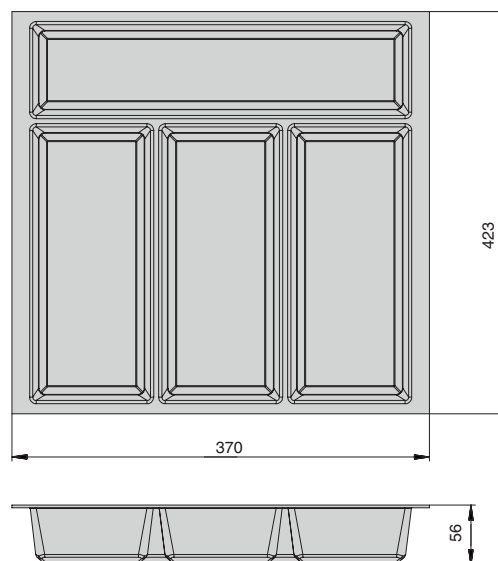

ёмкость в базу 450 для столовых приборов

450

глубина ящика

450

мин. ширина каркаса

артикул	ширина каркаса, мм	система ящиков	материал	цвет	упаковка, шт.
503257-1	450	INDIGO / LEGRABOX	пластик / TPE	черный матовый	1
503254-9	450	INDIGO / LEGRABOX	пластик / TPE	орион серый	1
503255-3	450	STRIKE / TANDEMBOX	пластик / TPE	орион серый	1

Основные характеристики:

ёмкость предназначена для установки в ящики шириной 450 мм

для ухода используйте только воду и нейтральные моющие средства (нельзя использовать абразивные вещества и материалы)

STRIKE