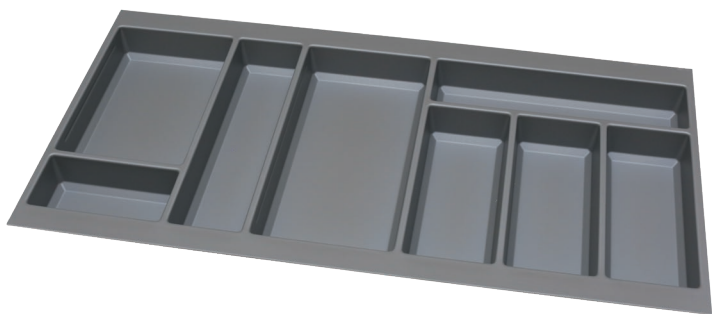

арт.140257-6
комплект из 3-х разделителей для ёмкостей SKY, отделка орион серый

арт.140258-0
комплект из 3-х разделителей для ёмкостей SKY, отделка черный матовый

INDIGO

STRIKE

ёмкость в базу 900 для столовых приборов