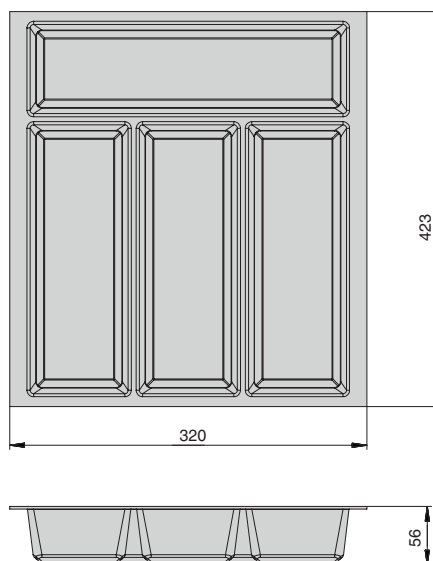

STRIKE

ёмкость в базу 450 для столовых приборов

450

глубина ящика

450

мин. ширина каркаса

артикул	ширина каркаса, мм	система ящиков	материал	цвет	упаковка, шт.
503257-1	450	INDIGO / LEGRABOX	пластик / TPE	черный матовый	1
503254-9	450	INDIGO / LEGRABOX	пластик / TPE	орион серый	1
503255-3	450	STRIKE / TANDEMBOX	пластик / TPE	орион серый	1