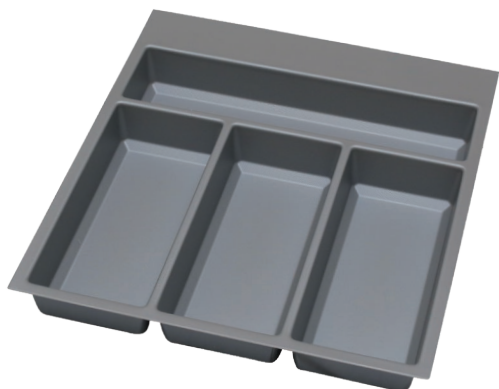

ёмкость в базу 400 для столовых приборов

 **450**
глубина ящика

 **400**
мин. ширина каркаса

артикул	ширина каркаса, мм	система ящиков	материал	цвет	упаковка, шт.
503258-5	400	INDIGO / LEGRABOX	пластик / TPE	черный матовый	1
503253-5	400	INDIGO / LEGRABOX	пластик / TPE	орион серый	1
503252-1	400	STRIKE / TANDEMBOX	пластик / TPE	орион серый	1

Основные характеристики:

ёмкость предназначена для установки в ящики шириной 400 мм

для ухода используйте только воду и нейтральные моющие средства (нельзя использовать абразивные вещества и материалы)

INDIGO

STRIKE

ёмкость в базу 450 для столовых приборов

450

глубина ящика

450

мин. ширина каркаса

артикул	ширина каркаса, мм	система ящиков	материал	цвет	упаковка, шт.
503257-1	450	INDIGO / LEGRABOX	пластик / TPE	черный матовый	1
503254-9	450	INDIGO / LEGRABOX	пластик / TPE	орион серый	1
503255-3	450	STRIKE / TANDEMBOX	пластик / TPE	орион серый	1