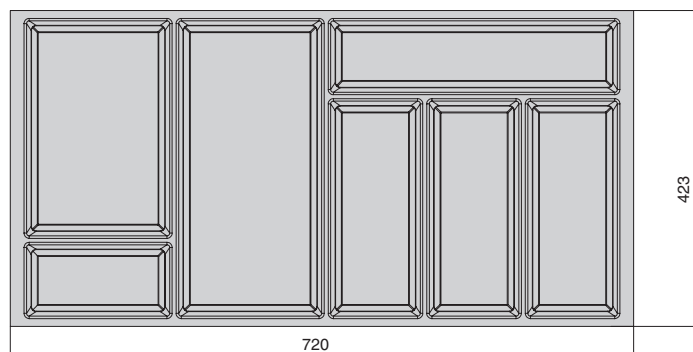

арт.140257-6
комплект из 3-х разделителей для ёмкостей SKY, отделка орион серый

арт.140258-0
комплект из 3-х разделителей для ёмкостей SKY, отделка черный матовый

INDIGO

STRIKE

ёмкость в базу 900 для столовых приборов