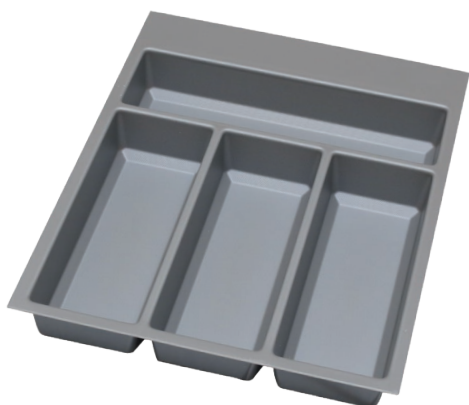

Линейку SKY отличает простой чистый дизайн, продуманная логика расположения отсеков для хранения и актуальная цветовая гамма.

Данная серия лотков для хранения столовых приборов изготавливается из полистирола с softTouch-покрытием из материала TPE, который, что важно, не имеет запаха. Прорезиненная поверхность с мелким точечным рисунком, помимо приятных тактильных ощущений, обеспечивает емкостям прекрасные эксплуатационные характеристики и снижает уровень шума.

ёмкость в базу 400 для столовых приборов

 **450**
глубина ящика

 **400**
мин. ширина каркаса

артикул	ширина каркаса, мм	система ящиков	материал	цвет	упаковка, шт.
503258-5	400	INDIGO / LEGRABOX	пластик / TPE	черный матовый	1
503253-5	400	INDIGO / LEGRABOX	пластик / TPE	орион серый	1
503252-1	400	STRIKE / TANDEMBOX	пластик / TPE	орион серый	1