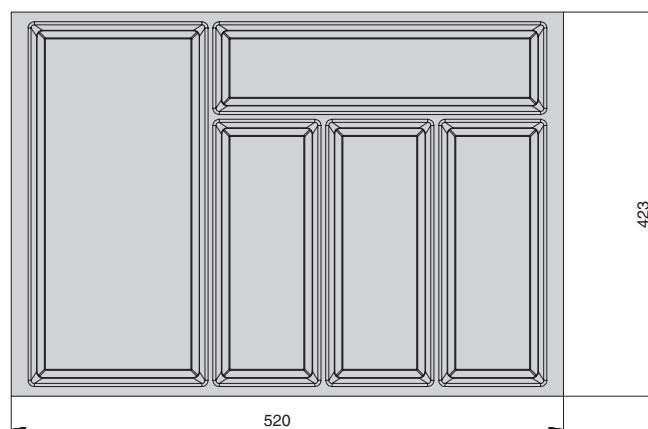

арт.140257-6
комплект из 3-х разделителей для ёмкостей SKY, отделка орион серый

арт.140258-0
комплект из 3-х разделителей для ёмкостей SKY, отделка черный матовый

INDIGO

STRIKE

ёмкость в базу 800 для столовых приборов