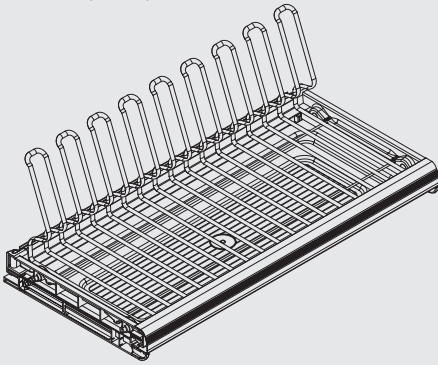

Дилерская сеть:

отсканируйте или кликните
на код, чтобы узнать телефон
дилера в Вашем регионе

450/600/800/900

ширина каркаса

Комплектация для каркасов 450, 600, 800, 900 мм:

- рамка нижняя с регулировкой глубины — 1 шт.
- решетка универсальная для тарелок и стаканов — 1 шт.
- поддон пластиковый — 1 шт.

рамка нижняя с регулировкой глубины

решетка универсальная для тарелок и стаканов

поддон пластиковый

1200

ширина каркаса

Комплектация для каркасов 1200 мм:

- рамка нижняя с регулировкой глубины — 1 шт.
- решетка универсальная для тарелок и стаканов — 1 шт.
- поддон сталь нержавеющая — 1 шт.