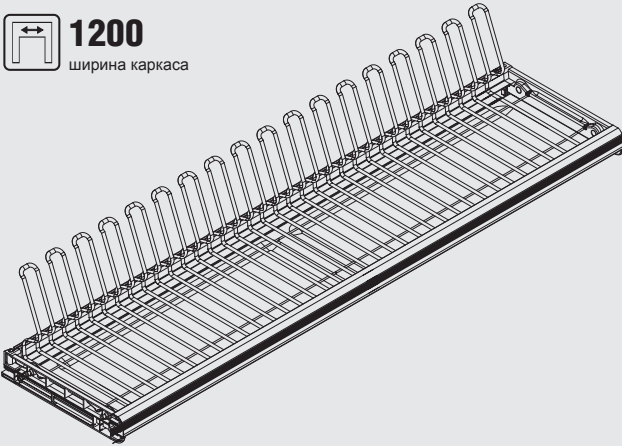

Дилерская сеть:

отсканируйте или кликните
на код, чтобы узнать телефон
дилера в Вашем регионе

450/600/800/900

ширина каркаса

Комплектация для каркасов 450, 600, 800, 900 мм:

- рамка нижняя с регулировкой глубины — 1 шт.
- решетка универсальная для тарелок и стаканов — 1 шт.
- поддон пластиковый — 1 шт.

рамка нижняя с регулировкой глубины

решетка универсальная для тарелок и стаканов

поддон пластиковый

1200

ширина каркаса

Комплектация для каркасов 1200 мм:

- рамка нижняя с регулировкой глубины — 1 шт.
- решетка универсальная для тарелок и стаканов — 1 шт.
- поддон сталь нержавеющая — 1 шт.