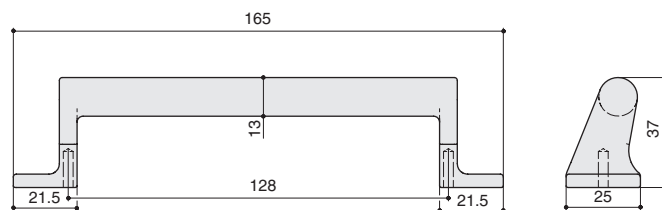

КОЛЛЕКЦИЯ

Классика

529660128-22

529660128-23

артикул			
529660128-22	128	железо античное	
529660128-23	128	бронза античная темная	

*  комплектуется винтами М4х25 – 2 шт.

MAKMART
components and mechanisms for furniture industries