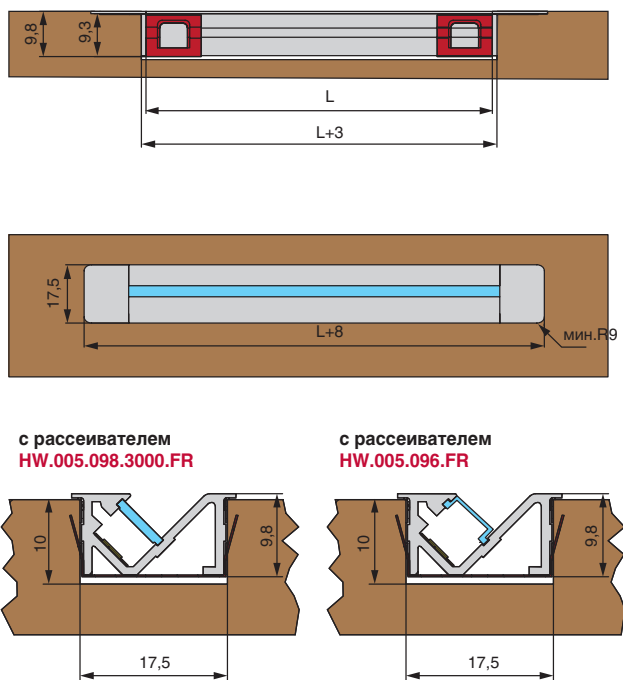

профиль 2210 для LED подсветки врезной, L=3100 мм, отделка алюминий (анодировка)

Отделка	Алюминий (анодировка)
Артикул	HW.005.098.3000.PR.Silver
Габаритные размеры (Д x Ш x В), мм	3100 x 19,5 x 9,6
Ширина площадки под ленту, мм	5,5
Для LED лент шириной, мм	4/5
Вариант установки	врезной
Направление светового потока	под углом
Применение	встраиваемый
Материал	алюминий
Упаковка, шт.	1

ГАБАРИТНЫЕ И УСТАНОВОЧНЫЕ РАЗМЕРЫ

УСТАНОВКА В ПАЗ БЕЗ КЛИПСЫ

УСТАНОВКА В ПАЗ С КЛИПСОЙ

Монтаж рассеивателя:
HW.005.096.FR

Монтаж рассеивателя:
HW.005.098.3000.FR

ширина ленты
4 – 5 мм

Обратите внимание на необходимые дополнения и аксессуары.