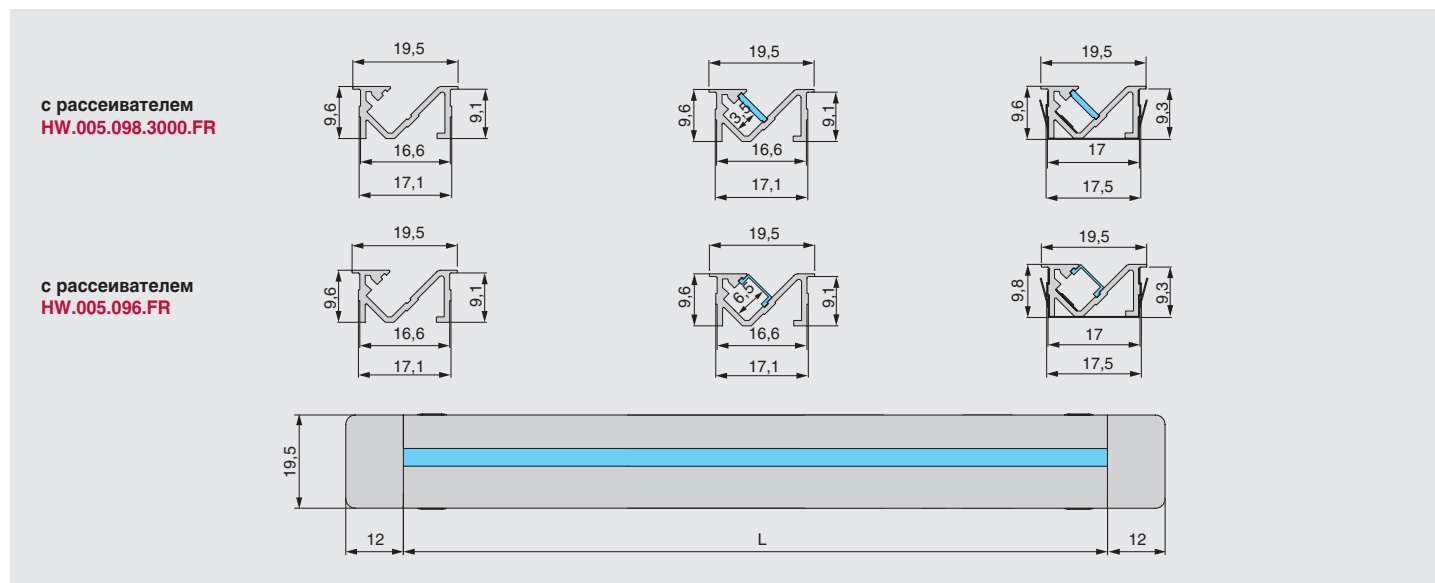

ГАБАРИТНЫЕ И УСТАНОВОЧНЫЕ РАЗМЕРЫ