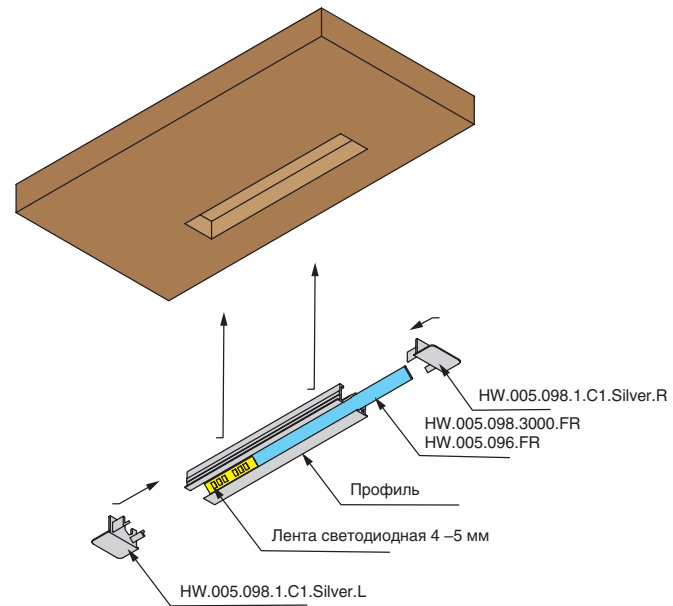

УСТАНОВКА В ПАЗ БЕЗ КЛИПСЫ