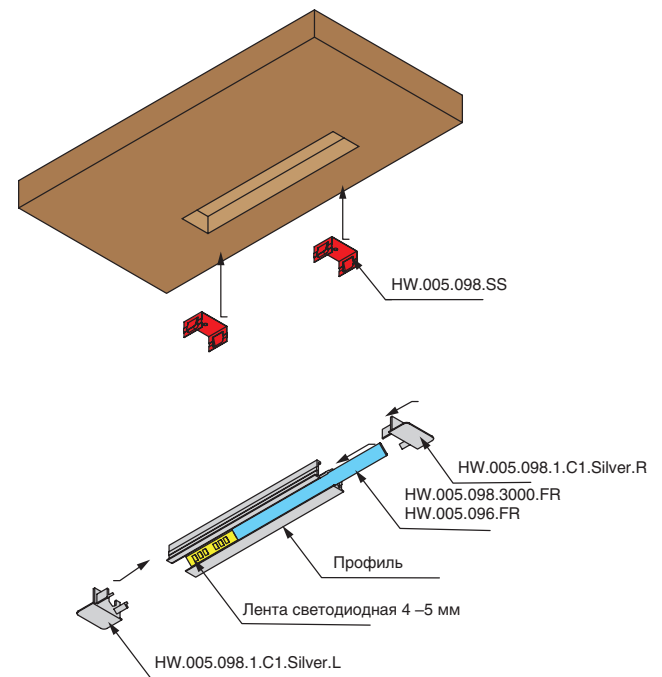

профиль 2210 для LED подсветки врезной, L=3100 мм, отделка алюминий (анодировка)

Отделка	Алюминий (анодировка)
Артикул	HW.005.098.3000.PR.Silver
Габаритные размеры (Д x Ш x В), мм	3100 x 19,5 x 9,6
Ширина площадки под ленту, мм	5,5
Для LED лент шириной, мм	4/5
Вариант установки	врезной
Направление светового потока	под углом
Применение	встраиваемый
Материал	алюминий
Упаковка, шт.	1

ГАБАРИТНЫЕ И УСТАНОВОЧНЫЕ РАЗМЕРЫ

УСТАНОВКА В ПАЗ БЕЗ КЛИПСЫ

УСТАНОВКА В ПАЗ С КЛИПСОЙ

Монтаж рассеивателя:
HW.005.096.FR

Монтаж рассеивателя:
HW.005.098.3000.FR

ширина ленты
4 – 5 мм

Обратите внимание на необходимые дополнения и аксессуары.