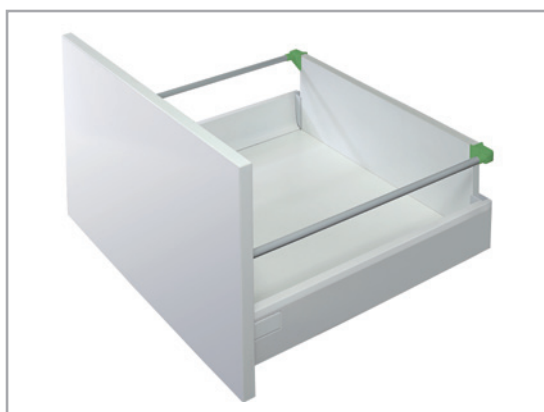

## КРЕПЛЕНИЯ ДЛЯ ЯЩИКОВ ТЕН, ОТДЕЛКА СЕРАЯ

Данные крепления позволяют создавать выдвижной ящик любой ширины и высоты.

### Комплект креплений для задней стенки Н.90 из ДСП 16мм (открытый)

артикул	отделка	упаковка
58АХРАА6U000000	серая	50 комплектов