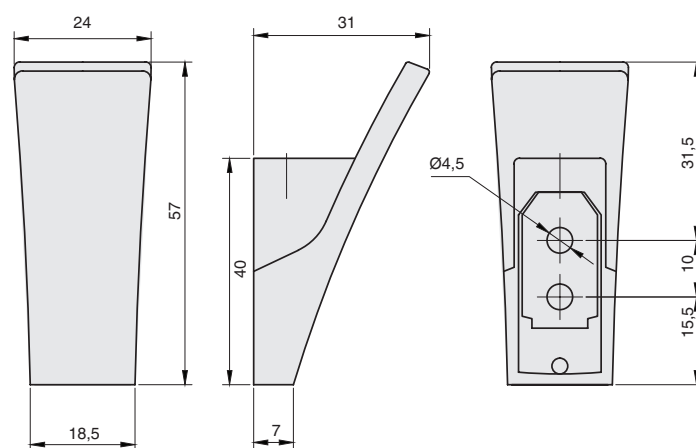

Комплектация:

- Саморез 4x25 - 2 шт.
- Дюбель 6x30 - 2 шт.

MAKMART

Москва

тел: +7 (495) 974-62-85,
974-62-86, 785-11-41,
785-11-45

факс: (495) 974-61-48

e-mail: contact@makmart.ru

www.makmart.com

www.makmart.ru

Логистический комплекс Наро-Фоминск
тел.: +7 (495) 974-62-86

Логистический комплекс Мытищи
тел.: +7 (495) 134-42-64, доб. 2

Логистический комплекс Юг
тел.: +7 (495) 134-42-64, доб. 1

Логистический комплекс Одинцово
тел.: +7 (495) 134-42-64, доб. 3

Логистический комплекс Химки
тел.: +7 (495) 134-42-64, доб. 4

Челябинск (ЛК)
тел.: +7 (351) 211-23-13

Красноярск (ЛК)
тел.: +7 (391) 234-70-20 (многоканальный)

Уфа (ЛК)
тел.: +7 (347) 216-55-48

Воронеж (ЛК)
тел.: +7 (473) 233-23-40

Набережные Челны (СК)
тел.: +7 (8552) 91-55-48

Санкт-Петербург
тел.: +7 (812) 606-68-55, 606-68-56, 606-68-57

Екатеринбург
тел.: +7 (343) 359-29-90, 359-29-93

Ростов-на-Дону
тел: +7 (863) 201-73-48, 201-79-56,
201-81-82, 201-83-98

Новосибирск (ЛК)
тел: +7 (383) 314-79-99, 314-88-58

Казань
тел: +7 (843) 570-31-48 , 570-31-78

Калининград
тел: +7 (4012) 605-407

Республика Казахстан, г. Алматы
тел.: +7 (727) 321-22-08,
+7(701) 538-18-75

Дилерская сеть:

отсканируйте или кликните
на код, чтобы узнать телефон
дилера в Вашем регионе