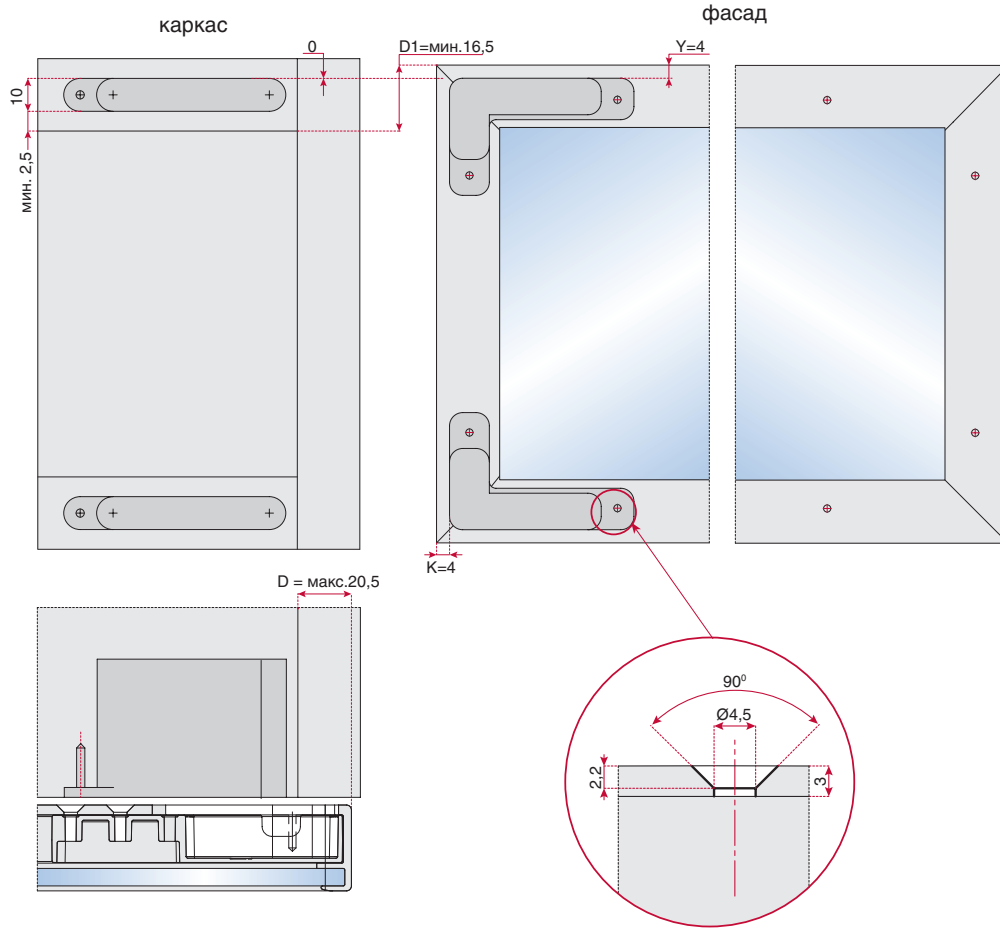

РАСЧЕТ НАЛОЖЕНИЯ ФАСАДА НА КАРКАС

СХЕМА ПРИСАДКИ ПЕТЕЛЬ

A — высота рамки B — ширина рамки

\*расчеты вставки даны с учетом уплотнителя