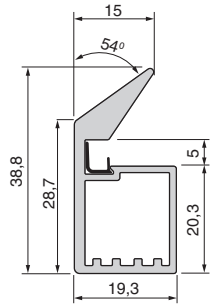

#### Дилерская сеть:

отсканируйте или кликните  
на код, чтобы узнать телефон  
дилера в Вашем регионе

профиль рамочный PP с уплотнителем

артикул	длина, мм	материал	отделка	упаковка, шт.
PR.PP.3000.9005	3000	алюминий	черная (покраска)	20

профиль вертикальный PP1 с ручкой и уплотнителем

артикул	длина, мм	материал	отделка	упаковка, шт.
PR.PP1.3000.9005	3000	алюминий	черная (покраска)	20

РЕКОМЕНДУЕМОЕ СОЧЕТАНИЕ:

**В комплект входит:**

- уголок сборочный правый - 2 шт.
- уголок сборочный левый - 2 шт.
- винт M4x8 - 12 шт. (отделка никель)
- винт M4x8 - 12 шт. (отделка титаниум)