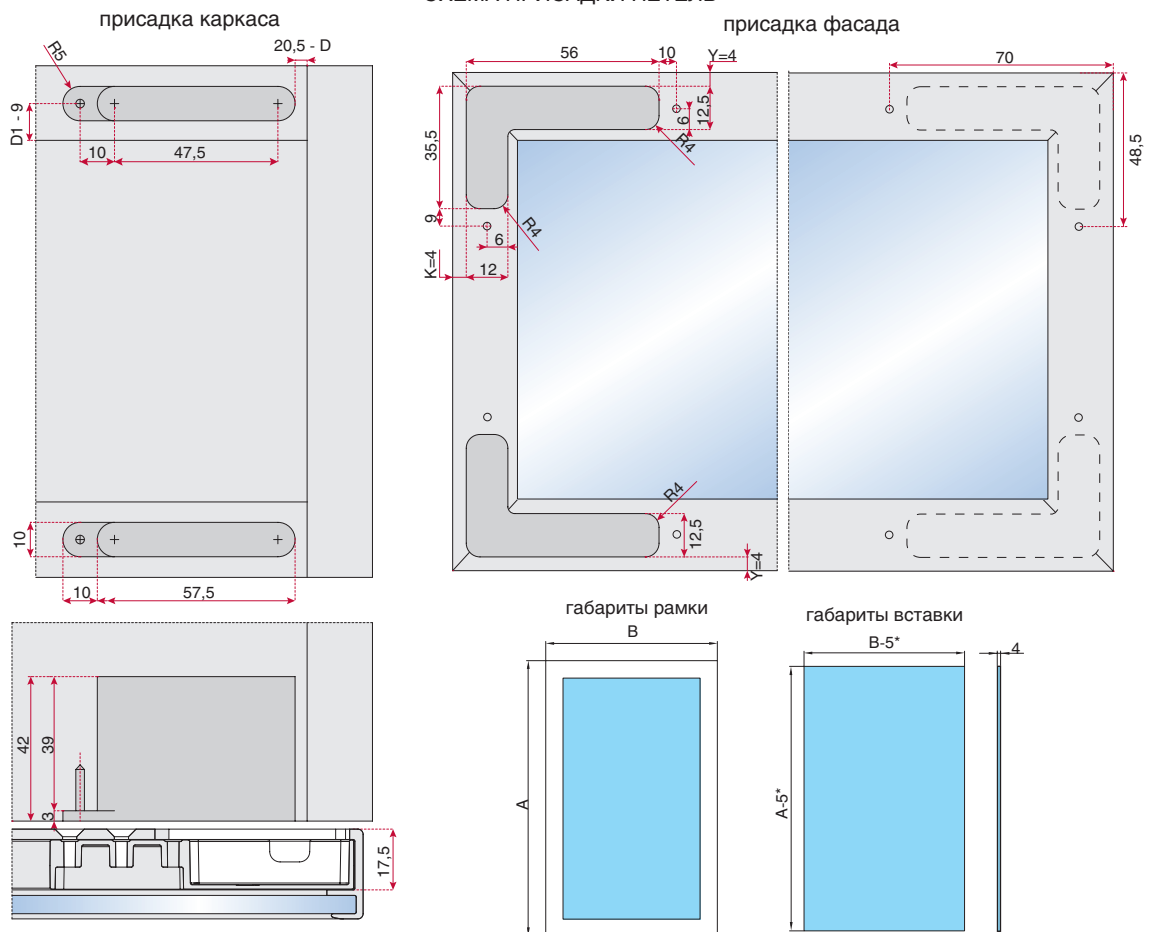

РАСЧЕТ НАЛОЖЕНИЯ ФАСАДА НА КАРКАС

СХЕМА ПРИСАДКИ ПЕТЕЛЬ

A — высота рамки B — ширина рамки

\*расчеты вставки даны с учетом уплотнителя