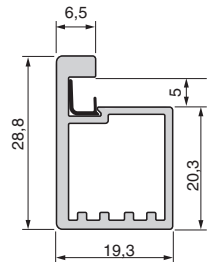

профиль рамочный PP с уплотнителем