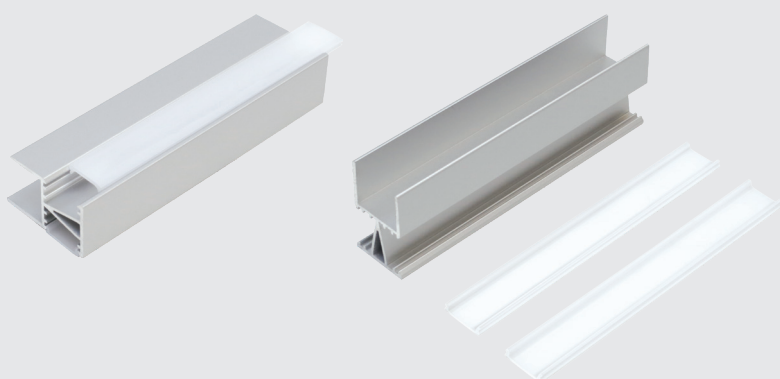

В комплект входит: