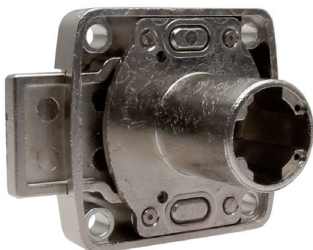

95-33-57

Уфа: +7 (347) 293-49-26, 298-50-28, 298-43-47

замок накладной

артикул	материал	отделка	комплектация	упаковка, шт.
AS2.25.X	металл	никель	замок	1/10

цилиндр замка с 2-мя ключами

артикул	материал	отделка	комплектация	упаковка, шт.
WK0210X-3N503	металл	никель	замок + 2 ключа	1/50

розетка d.18mm

артикул	материал	отделка	упаковка, шт.
STR18.SH	металл	никель	1/200

ответная планка угловая

артикул	материал	отделка	упаковка, шт.
SW1	металл	никель	1/250

замок для раздвижных дверей

артикул	материал	отделка	комплектация	упаковка, шт.
DZ	металл	никель	замок	1/10

цилиндр замка с 2-мя ключами

артикул	материал	отделка	комплектация	упаковка, шт.
WK0210X-3N503	металл	никель	замок + 2 ключа	1/50

розетка для замка DZ

артикул	материал	отделка	упаковка, шт.
SRDZ.19	металл	никель	1/100