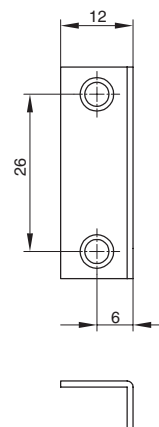

розетка d.18mm

артикул	материал	отделка	упаковка, шт.
STR18.SH	металл	никель	1/200

ответная планка угловая

артикул	материал	отделка	упаковка, шт.
SW1	металл	никель	1/250

замок для раздвижных дверей

артикул	материал	отделка	комплектация	упаковка, шт.
DZ	металл	никель	замок	1/10