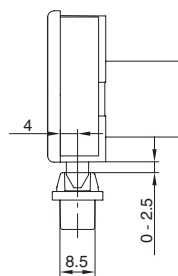

ответная планка для замка RJS2

артикул	материал	отделка	упаковка, шт.
SBR2	металл	никель	1/100

цилиндр замка с 2-мя ключами

артикул	материал	отделка	комплектация	упаковка, шт.
WK0210X-3N503	металл	никель	замок + 2 ключа	1/50