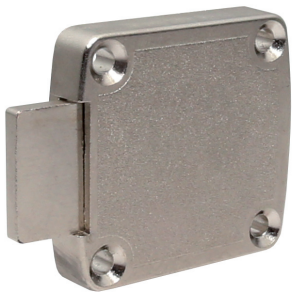

замок накладной

артикул	материал	отделка	комплектация	упаковка, шт.
AS2.25.X	металл	никель	замок	1/10

цилиндр замка с 2-мя ключами

артикул	материал	отделка	комплектация	упаковка, шт.
WK0210X-3N503	металл	никель	замок + 2 ключа	1/50

розетка d.18mm

артикул	материал	отделка	упаковка, шт.
STR18.SH	металл	никель	1/200

ответная планка угловая

артикул	материал	отделка	упаковка, шт.
SW1	металл	никель	1/250