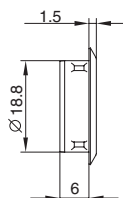

розетка d.18mm

артикул	материал	отделка	упаковка, шт.
STR18.SH	металл	никель	1/200

ответная планка угловая

артикул	материал	отделка	упаковка, шт.
SW1	металл	никель	1/250

замок для раздвижных дверей

артикул	материал	отделка	комплектация	упаковка, шт.
DZ	металл	никель	замок	1/10