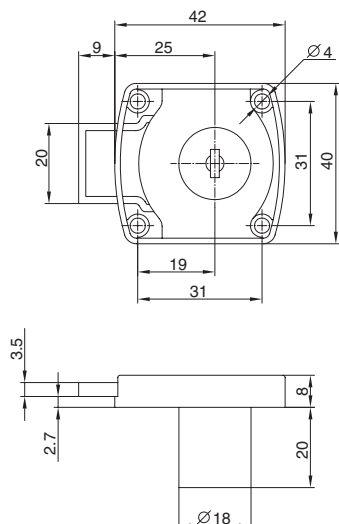

замок накладной

артикул	материал	отделка	комплектация	упаковка, шт.
AS2.25.X	металл	никель	замок	1/10

цилиндр замка с 2-мя ключами

артикул	материал	отделка	комплектация	упаковка, шт.
WK0210X-3N503	металл	никель	замок + 2 ключа	1/50

розетка d.18mm

артикул	материал	отделка	упаковка, шт.
STR18.SH	металл	никель	1/200

ответная планка угловая

артикул	материал	отделка	упаковка, шт.
SW1	металл	никель	1/250