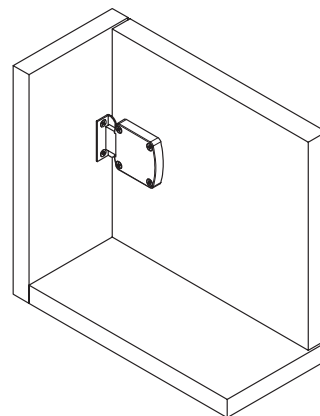

замок накладной

артикул	материал	отделка	комплектация	упаковка, шт.
AS2.25.X	металл	никель	замок	1/10

цилиндр замка с 2-мя ключами

артикул	материал	отделка	комплектация	упаковка, шт.
WK0210X-3N503	металл	никель	замок + 2 ключа	1/50

розетка d.18mm

артикул	материал	отделка	упаковка, шт.
STR18.SH	металл	никель	1/200

ответная планка угловая

артикул	материал	отделка	упаковка, шт.
SW1	металл	никель	1/250