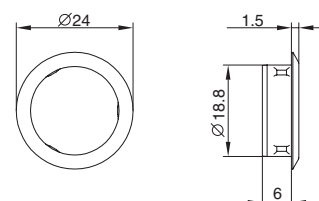

розетка d.18mm

артикул	материал	отделка	упаковка, шт.
STR18.SH	металл	никель	1/200

ответная планка угловая

артикул	материал	отделка	упаковка, шт.
SW1	металл	никель	1/250

замок для раздвижных дверей

артикул	материал	отделка	комплектация	упаковка, шт.
DZ	металл	никель	замок	1/10

артикул	материал	отделка	комплектация	упаковка, шт.
WK0210X-3N503	металл	никель	замок + 2 ключа	1/50

розетка d.18mm

артикул	материал	отделка	упаковка, шт.
STR18.SH	металл	никель	1/200

замок для стеклянных дверей