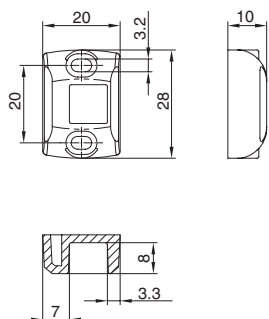

замок для стеклянных дверей

артикул	материал	отделка	комплектация	упаковка, шт.
GFT2.1	металл	никель глянец	замок	1/10

ответная часть для замка GFT

артикул	материал	отделка	упаковка, шт.
SWG	металл	никель	1/100