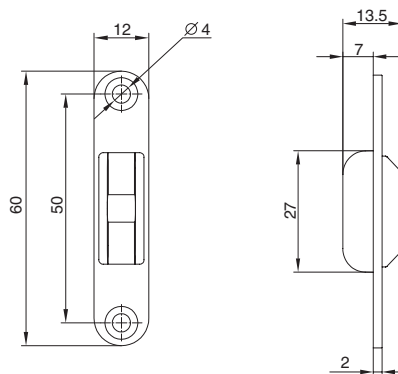

замок для жалюзи

артикул	материал	отделка	комплектация	упаковка, шт.
RJS2	металл	никель	замок	1/100