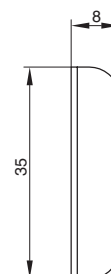

розетка d.18mm

артикул	материал	отделка	упаковка, шт.
STR18.SH	металл	никель	1/200

ответная планка угловая

артикул	материал	отделка	упаковка, шт.
SW1	металл	никель	1/250

замок для раздвижных дверей

артикул	материал	отделка	комплектация	упаковка, шт.
DZ	металл	никель	замок	1/10