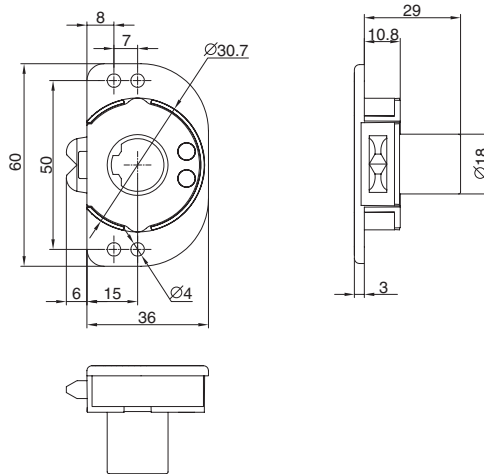

розетка d.18mm

артикул	материал	отделка	упаковка, шт.
STR18.SH	металл	никель	1/200

ответная планка угловая

артикул	материал	отделка	упаковка, шт.
SW1	металл	никель	1/250

замок для раздвижных дверей

артикул	материал	отделка	комплектация	упаковка, шт.
DZ	металл	никель	замок	1/10

цилиндр замка с 2-мя ключами

артикул	материал	отделка	комплектация	упаковка, шт.
WK0210X-3N503	металл	никель	замок + 2 ключа	1/50

розетка для замка DZ

артикул	материал	отделка	упаковка, шт.
SRDZ.19	металл	никель	1/100

артикул	материал	отделка	комплектация	упаковка, шт.
WK0210X-3N503	металл	никель	замок + 2 ключа	1/50

розетка d.18mm

артикул	материал	отделка	упаковка, шт.
STR18.SH	металл	никель	1/200

замок для стеклянных дверей