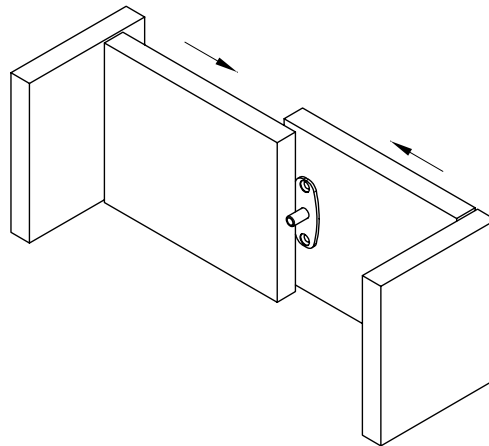

розетка d.18mm

артикул	материал	отделка	упаковка, шт.
STR18.SH	металл	никель	1/200

ответная планка угловая

артикул	материал	отделка	упаковка, шт.
SW1	металл	никель	1/250

замок для раздвижных дверей

артикул	материал	отделка	комплектация	упаковка, шт.
DZ	металл	никель	замок	1/10