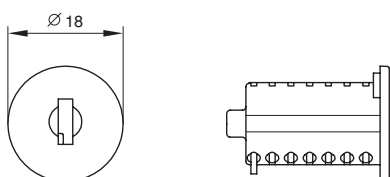

ответная планка для замка RJS2

артикул	материал	отделка	упаковка, шт.
SBR2	металл	никель	1/100

цилиндр замка с 2-мя ключами

артикул	материал	отделка	комплектация	упаковка, шт.
WK0210X-3N503	металл	никель	замок + 2 ключа	1/50