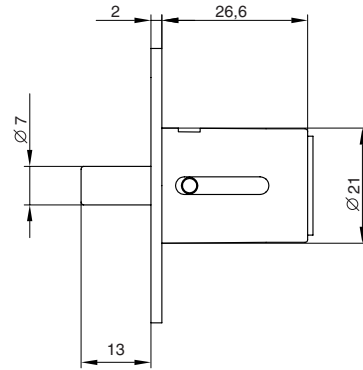

розетка d.18mm

артикул	материал	отделка	упаковка, шт.
STR18.SH	металл	никель	1/200

ответная планка угловая

артикул	материал	отделка	упаковка, шт.
SW1	металл	никель	1/250

замок для раздвижных дверей

артикул	материал	отделка	комплектация	упаковка, шт.
DZ	металл	никель	замок	1/10