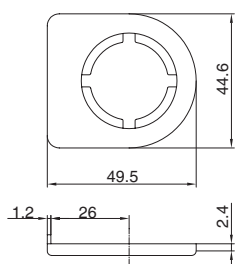

замок для стеклянных дверей

артикул	материал	отделка	комплектация	упаковка, шт.
GFT2.1	металл	никель глянец	замок	1/10

ответная часть для замка GFT

артикул	материал	отделка	упаковка, шт.
SWG	металл	никель	1/100

адаптер для 1-й стеклянной двери

артикул	материал	отделка	упаковка, шт.
AP1.1	металл	никель глянец	1/125

адаптер для 2-ух стеклянных дверей

артикул	материал	отделка	упаковка, шт.
AP2.1	металл	никель глянец	1/100