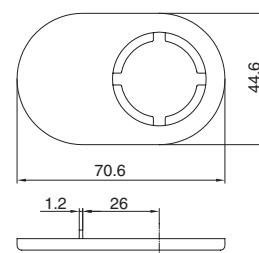

адаптер для 1-й стеклянной двери

артикул	материал	отделка	упаковка, шт.
AP1.1	металл	никель глянец	1/125