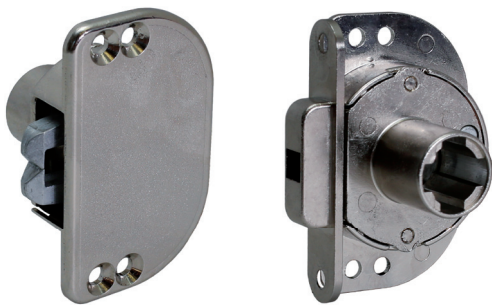

розетка d.18mm

артикул	материал	отделка	упаковка, шт.
STR18.SH	металл	никель	1/200

ответная планка угловая

артикул	материал	отделка	упаковка, шт.
SW1	металл	никель	1/250

замок для раздвижных дверей

артикул	материал	отделка	комплектация	упаковка, шт.
DZ	металл	никель	замок	1/10

цилиндр замка с 2-мя ключами

артикул	материал	отделка	комплектация	упаковка, шт.
WK0210X-3N503	металл	никель	замок + 2 ключа	1/50

розетка для замка DZ

артикул	материал	отделка	упаковка, шт.
SRDZ.19	металл	никель	1/100

замок для жалюзи

артикул	материал	отделка	комплектация	упаковка, шт.
RJS2	металл	никель	замок	1/100

ответная планка для замка RJS2

артикул	материал	отделка	упаковка, шт.
SBR2	металл	никель	1/100

цилиндр замка с 2-мя ключами

артикул	материал	отделка	комплектация	упаковка, шт.
WK0210X-3N503	металл	никель	замок + 2 ключа	1/50

розетка d.18mm

артикул	материал	отделка	упаковка, шт.
STR18.SH	металл	никель	1/200

замок для стеклянных дверей