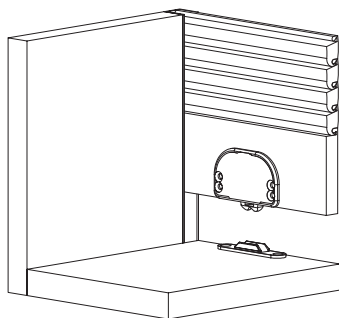

ответная планка для замка RJS2

артикул	материал	отделка	упаковка, шт.
SBR2	металл	никель	1/100

цилиндр замка с 2-мя ключами

артикул	материал	отделка	комплектация	упаковка, шт.
WK0210X-3N503	металл	никель	замок + 2 ключа	1/50