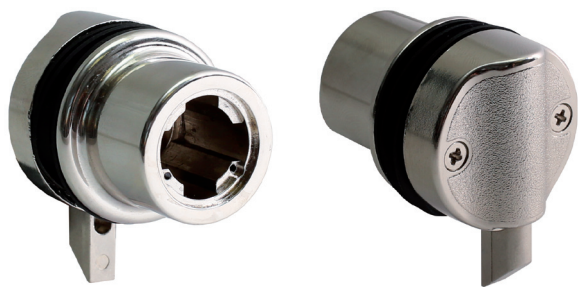

цилиндр замка с 2-мя ключами

артикул	материал	отделка	комплектация	упаковка, шт.
WK0210X-3N503	металл	никель	замок + 2 ключа	1/50

розетка для замка DZ

артикул	материал	отделка	упаковка, шт.
SRDZ.19	металл	никель	1/100

замок для жалюзи

артикул	материал	отделка	комплектация	упаковка, шт.
RJS2	металл	никель	замок	1/100

ответная планка для замка RJS2

артикул	материал	отделка	упаковка, шт.
SBR2	металл	никель	1/100

цилиндр замка с 2-мя ключами

артикул	материал	отделка	комплектация	упаковка, шт.
WK0210X-3N503	металл	никель	замок + 2 ключа	1/50

розетка d.18mm

артикул	материал	отделка	упаковка, шт.
STR18.SH	металл	никель	1/200

замок для стеклянных дверей