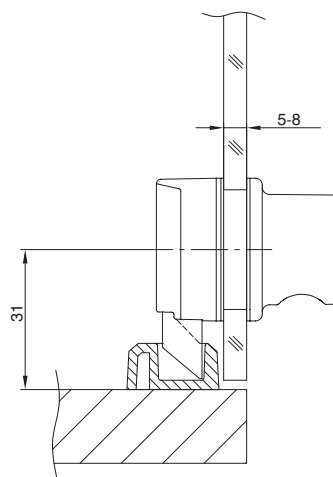

замок для стеклянных дверей

артикул	материал	отделка	комплектация	упаковка, шт.
GFT2.1	металл	никель глянец	замок	1/10

ответная часть для замка GFT

артикул	материал	отделка	упаковка, шт.
SWG	металл	никель	1/100

адаптер для 1-й стеклянной двери

артикул	материал	отделка	упаковка, шт.
AP1.1	металл	никель глянец	1/125

адаптер для 2-ух стеклянных дверей

артикул	материал	отделка	упаковка, шт.
AP2.1	металл	никель глянец	1/100