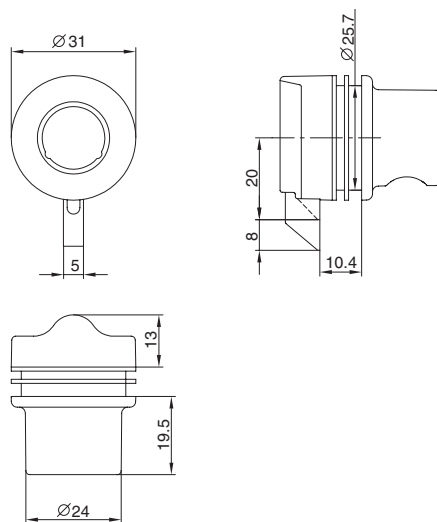

замок для жалюзи

артикул	материал	отделка	комплектация	упаковка, шт.
RJS2	металл	никель	замок	1/100

ответная планка для замка RJS2

артикул	материал	отделка	упаковка, шт.
SBR2	металл	никель	1/100

цилиндр замка с 2-мя ключами

артикул	материал	отделка	комплектация	упаковка, шт.
WK0210X-3N503	металл	никель	замок + 2 ключа	1/50

розетка d.18mm

артикул	материал	отделка	упаковка, шт.
STR18.SH	металл	никель	1/200

замок для стеклянных дверей