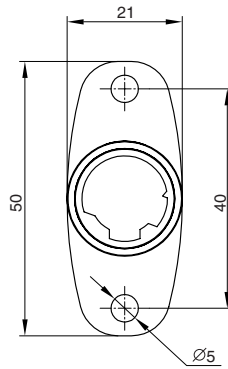

розетка d.18mm

артикул	материал	отделка	упаковка, шт.
STR18.SH	металл	никель	1/200

ответная планка угловая

артикул	материал	отделка	упаковка, шт.
SW1	металл	никель	1/250

замок для раздвижных дверей

артикул	материал	отделка	комплектация	упаковка, шт.
DZ	металл	никель	замок	1/10