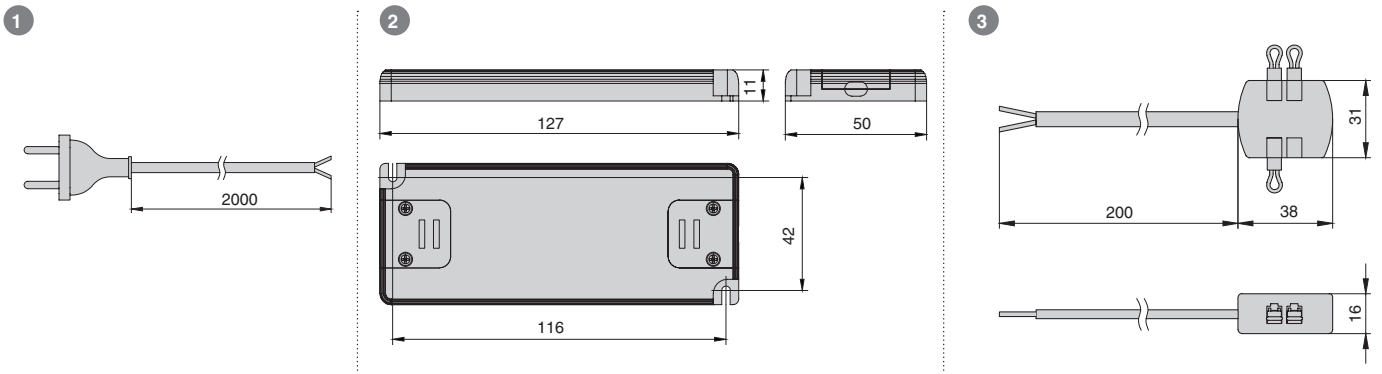

ГАБАРИТНЫЕ РАЗМЕРЫ