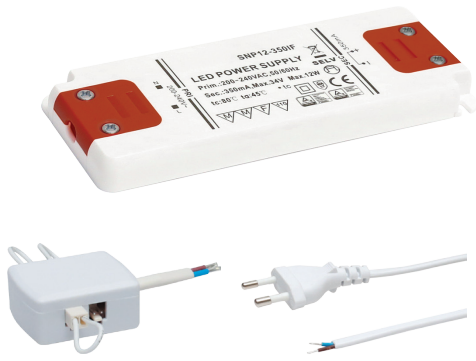

## KIT.SNP12-350.24.1.0

комплект источника питания 12 Вт, 200-240 В / 350 мА с блоком распределительным и проводом сетевым