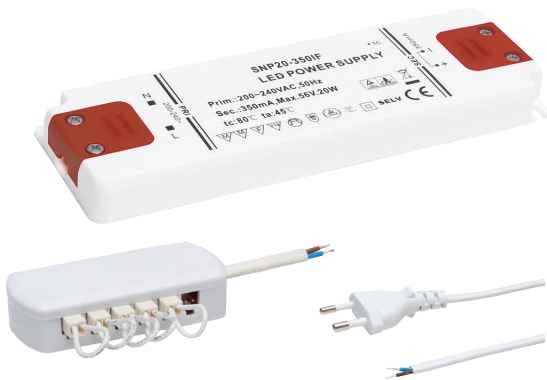

! Поставляется в сборе