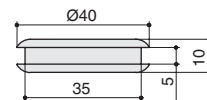

КОЛЛЕКЦИЯ  
**Модерн**

a078.CCL

в разобранном виде

a078.CV9006

в разобранном виде

**!** Материал ручек: пластик

артикул		материал		
a078.CCL		пластик	хром глянец	200
a078.CV9006		пластик	серая	200

**MAKMART**  
components and mechanisms for furniture industries